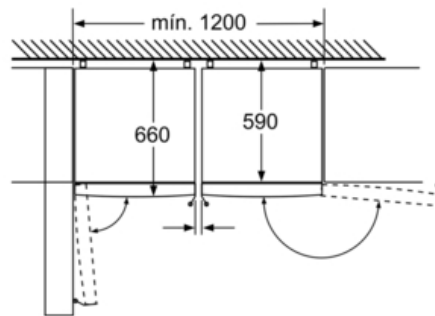

Serie | 4 combinacion frigorifico/congelador

KGN39XW4P

Frigorífico combinado de libre instalación

Puertas Blanco, 203 x 60 x 66 cm

EAN: 4242002972978

Nombre del aparato	a	b	c	d	e	f	g
KGN39/KGF39 (tirador interior)	2030	600	660	590	600	1210	660
KGN39/KGF39 (tirador exterior)	2030	600	660	590	640	1210	700

Dimensiones en mm

Los dos aparatos representados son iguales (con un tope de puerta distinto).

Dimensiones en mm

Nombre del aparato	A	B	C	D
KGN33, 36, 39, 46, 49	0/65	20	590	125
KGF39, 49	0/65	20	590	125

Dimensión A:
en modelos con tirador vertical integrado, se requiere una distancia mínima de 65 mm para una apertura sencilla.

Dimensiones en mm

En caso de que se coloque el aparato directamente en la pared, todos los cajones pueden extraerse del todo.
* Con y sin tiradores externos.