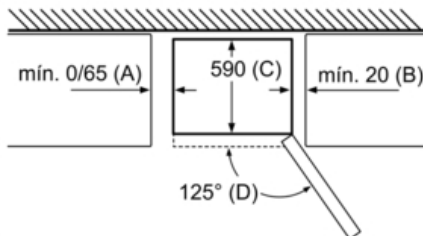

Serie | 4 combinacion frigorifico/congelador

KGN39XW4P

Frigorífico combinado de libre instalación

Puertas Blanco, 203 x 60 x 66 cm

EAN: 4242002972978

Nombre del aparato	a	b	c	d	e	f	g
KGN39/KGF39 (tirador interior)	2030	600	660	590	600	1210	660
KGN39/KGF39 (tirador exterior)	2030	600	660	590	640	1210	700

Dimensiones en mm

Los dos aparatos representados son iguales (con un tope de puerta distinto).

Dimensiones en mm

Nombre del aparato	A	B	C	D
KGN33, 36, 39, 46, 49	0/65	20	590	125
KGF39, 49	0/65	20	590	125

Dimensión A:
en modelos con tirador vertical integrado, se requiere una distancia mínima de 65 mm para una apertura sencilla.

Dimensiones en mm

En caso de que se coloque el aparato directamente en la pared, todos los cajones pueden extraerse del todo.
* Con y sin tiradores externos.