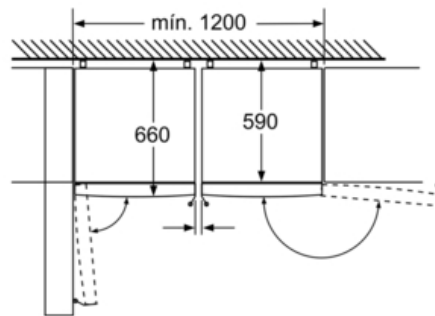

Serie | 4 combinacion frigorifico/congelador

KG36XW4P

Frigorífico combinado de libre instalación

Puertas Blanco, 186 x 60 x 66 cm

EAN: 4242002972855

Nombre del aparato	a	b	c	d	e	f	g
KG36 (tirador interior)	1860	600	660	590	600	1210	660
KG36 (tirador exterior)	1860	600	660	590	640	1210	700

Los dos aparatos representados son iguales (con un tope de puerta distinto).

Dimensiones en mm

Nombre del aparato	A	B	C	D
KG33, 36, 39, 46, 49	0/65	20	590	125
KG39, 49	0/65	20	590	125

Dimensión A:
en modelos con tirador vertical integrado, se requiere una distancia mínima de 65 mm para una apertura sencilla.

Dimensiones en mm