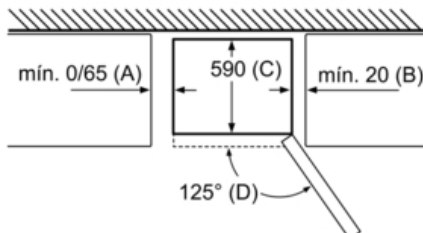

Serie | 4 combinacion frigorifico/congelador

KG36XW4P

Frigorífico combinado de libre instalación

Puertas Blanco, 186 x 60 x 66 cm

EAN: 4242002972855

Nombre del aparato	a	b	c	d	e	f	g
KG36 (tirador interior)	1860	600	660	590	600	1210	660
KG36 (tirador exterior)	1860	600	660	590	640	1210	700

Los dos aparatos representados son iguales (con un tope de puerta distinto).

Dimensiones en mm

Nombre del aparato	A	B	C	D
KG33, 36, 39, 46, 49	0/65	20	590	125
KG39, 49	0/65	20	590	125

Dimensión A:
en modelos con tirador vertical integrado, se requiere una distancia mínima de 65 mm para una apertura sencilla.

Dimensiones en mm