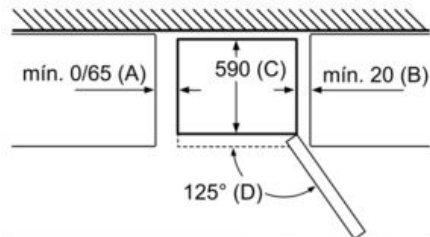

Serie | 4 combinacion frigorifico/congelador

KG39XW3A

Frigorífico combinado de libre instalación

Puertas Blanco, 203 x 60 x 66 cm

EAN: 4242002972930

Nombre del aparato	a	b	c	d	e	f	g
KG39/KGF39 (tirador interior)	2030	600	660	590	600	1210	660
KG39/KGF39 (tirador exterior)	2030	600	660	590	640	1210	700

Datos técnicos	
a	Altura
b	Ancho
c	Profundidad con la puerta cerrada y sin tirador
d	Profundidad del armario
e	Ancho con una puerta abierta 90°
f	Profundidad con la puerta abierta
g	Profundidad con la puerta cerrada y con tirador

Dimensiones en mm

Nombre del aparato	A	B	C	D
KG33, 36, 39, 46, 49	0/65	20	590	125
KGF39, 49	0/65	20	590	125

Dimensión A:
en modelos con tirador vertical integrado,
se requiere una distancia mínima
de 65 mm para una apertura sencilla.

Dimensiones en mm