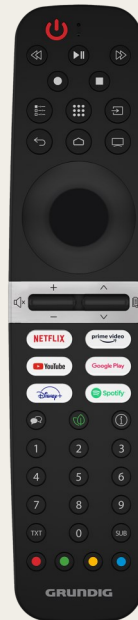

**32 GHH 6500****39 GHF 6500**

### Tecnología destacada

Resolución FHD (1.920x1.080) en 39"

Resolución HDR (1.366x768) en 32"

Procesador Quad Core con 8GB de almacenamiento

Sonido Magic Fidelity

Dolby Digital

Altavoces con 2 bandas frontales