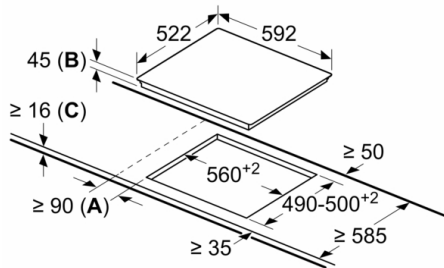

Anchura del producto : 592 mm

Dimensiones de instalación necesarias (H x W x D) : 45 x 592 x 522 mm

Medidas del producto embalado : 100 x 750 x 590 mm

Peso neto : 7,8 kg

Peso bruto : 8,5 kg

Indicador de calor residual : Separado

Código EAN : 4242005280551

Potencia de conexión eléctrica : 5700 W

Tensión : 220-240 V

Frecuencia : 50; 60 Hz

Accesorios opcionales

HEZ9SE030 : Set de 2 ollas y 1 sartén

4 242005 280551

Serie | 4, Placa vitrocerámica, 60 cm, negro PKK631BB8E

La placa vitrocerámica con una electrónica que facilita su uso.

- 60 cm: espacio para 3 recipientes.
- TouchControl +/- (EasyTouch)
- 17 niveles de cocción para adaptar la potencia con mayor precisión
- Indicador de calor residual en 2 niveles (H/h)
- Bloqueo de seguridad para niños automático o manual
- Desconexión automática de seguridad de la placa
- Terminación bisel delantero
- Dimensiones del aparato (A l x An x F mm): 45 x 592 x 522
- Dimensiones de encastre (ancho x fondo x alto mm.): 560 x 490 x 45
- Potencia máxima: 5700 W

Serie | 4, Placa vitrocerámica, 60 cm, negro PKK631BB8E

Dimensiones en mm

- A:** Distancia mínima entre la abertura de la placa y la pared.
- B:** Profundidad de inserción
- C:** Con horno empotrado por debajo, mín. 20, quizás más; ver requisitos dimensionales para el horno.