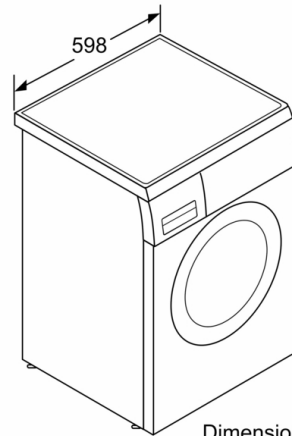

Tipo de construcción: Independiente

Altura de la encimera extraíble: 25 mm

Dimensiones del aparato: alto x ancho x fondo (sin puerta): 845 x 598 x 599 mm

Peso neto: 72,5 kg

Potencia de conexión: 2300 W

Intensidad corriente eléctrica: 10 A

Dimensiones en mm

Dimensiones en mm