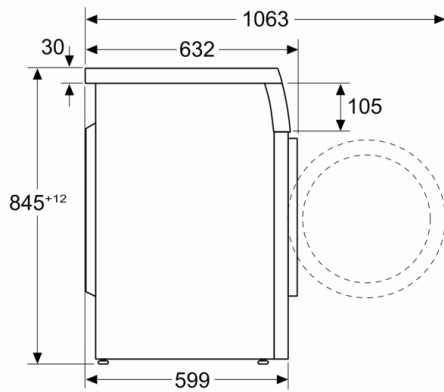

Tipo de construcción: Independiente

Altura de la encimera extraíble: 25 mm

Dimensiones del aparato: alto x ancho x fondo (sin puerta): 845 x 598 x 599 mm

Peso neto: 72,5 kg

Potencia de conexión: 2300 W

Intensidad corriente eléctrica: 10 A

Dimensiones en mm

Dimensiones en mm