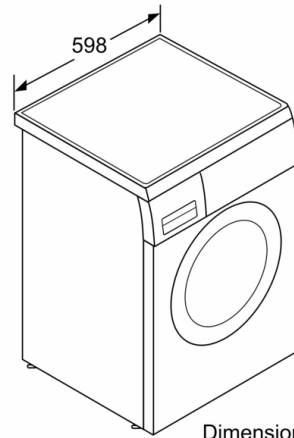

Datos técnicos

Clase de eficiencia energética: A
 Ponderación de consumo de energía en kWh por 100 ciclos de lavado del programa eco 40-60: 46 kWh
 Capacidad máxima en kg: 8,0 kg
 Consumo de agua del programa eco en litros por ciclo: 47 l
 Duración del programa eco 40-60 en horas y minutos a capacidad nominal: 3:33 h
 Eficiencia de centrifugado-secado del programa eco 40-60: B
 Clase de emisiones de ruido aéreo: A
 Emisiones de ruido aéreo: 71 dB(A) re 1 pW
 Tipo de construcción: Independiente
 Altura de la encimera extraíble: 25 mm
 Dimensiones del aparato: alto x ancho x fondo (sin puerta): 845 x 598 x 599 mm
 Peso neto: 72,5 kg
 Potencia de conexión: 2300 W
 Intensidad corriente eléctrica: 10 A
 Tensión: 220-240 V
 Frecuencia: 50 Hz
 Longitud del cable de alimentación eléctrica: 160,0 cm
 Bisagra de la puerta: Izquierda
 Ruedas de desplazamiento: No
 Código EAN: 4242005348947
 Tipo de instalación: Encastrable bajo encimera

* Los valores son redondeados

**Serie 6, Lavadora de carga frontal, 8 kg,
1400 r.p.m.
WUU28T63ES**

Dimensiones en mm

Dimensiones en mm