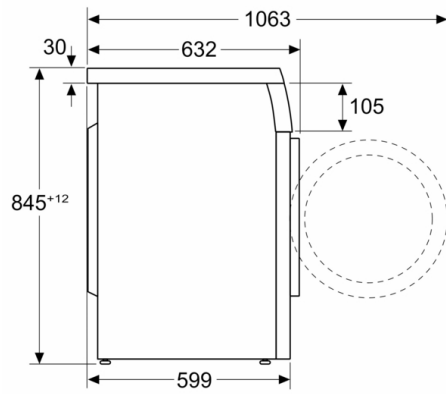

Datos técnicos

Clase de eficiencia energética: A
 Ponderación de consumo de energía en kWh por 100 ciclos de lavado del programa eco 40-60: 46 kWh
 Capacidad máxima en kg: 8,0 kg
 Consumo de agua del programa eco en litros por ciclo: 47 l
 Duración del programa eco 40-60 en horas y minutos a capacidad nominal: 3:33 h
 Eficiencia de centrifugado-secado del programa eco 40-60: B
 Clase de emisiones de ruido aéreo: A
 Emisiones de ruido aéreo: 71 dB(A) re 1 pW
 Tipo de construcción: Independiente
 Altura de la encimera extraíble: 25 mm
 Dimensiones del aparato: alto x ancho x fondo (sin puerta): 845 x 598 x 599 mm
 Peso neto: 72,5 kg
 Potencia de conexión: 2300 W
 Intensidad corriente eléctrica: 10 A
 Tensión: 220-240 V
 Frecuencia: 50 Hz
 Longitud del cable de alimentación eléctrica: 160,0 cm
 Bisagra de la puerta: Izquierda
 Ruedas de desplazamiento: No
 Código EAN: 4242005348947
 Tipo de instalación: Encastrable bajo encimera

* Los valores son redondeados

**Serie 6, Lavadora de carga frontal, 8 kg,
1400 r.p.m.
WUU28T63ES**

Dimensiones en mm

Dimensiones en mm