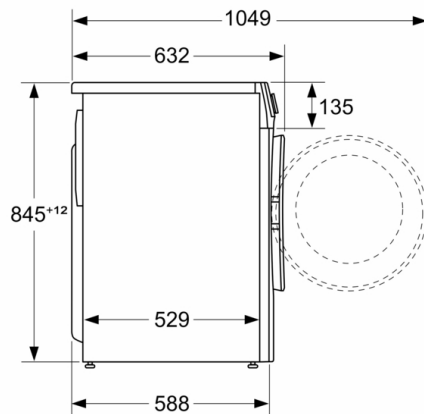

**Serie 6, Lavadora de carga frontal, 10 kg,
1400 r.p.m., Acero mate antihuellas
WGG254ZXES**

dimensiones en mm

Dimensiones en mm