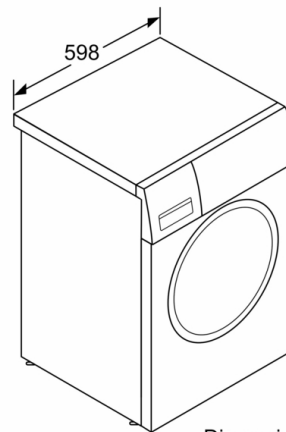

**Serie 6, Lavadora de carga frontal, 10 kg,
1400 r.p.m., Acero mate antihuellas
WGG254ZXES**

dimensiones en mm

Dimensiones en mm