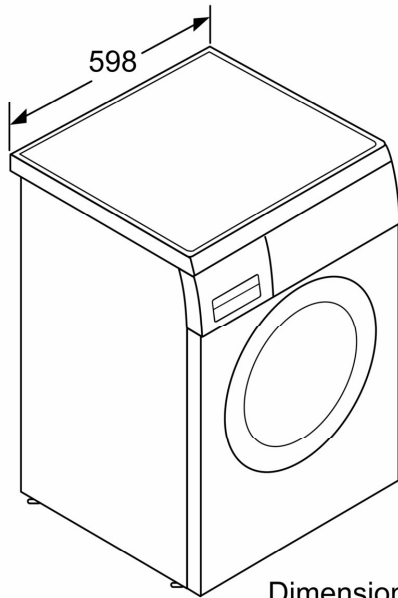

**Serie 6, Lavadora de carga frontal, 9
kg, 1200 r.p.m.
WUU24T64ES**

Dimensiones en mm