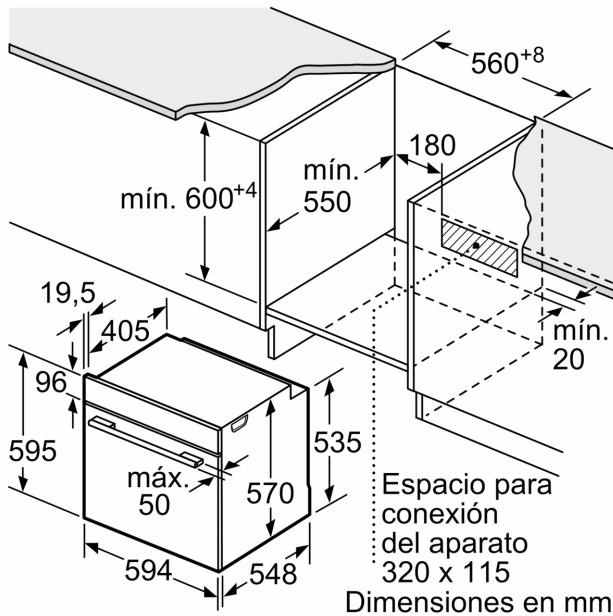

Tipo de construcción: Integrable
 Sistema de limpieza: Asistente de limpieza con agua
 Dimensiones de instalación necesarias (H x W x D): 585-595 x 560-568 x 550 mm
 Dimensiones (Alt x Ancho x Fondo): 595x594x548 mm
 Medidas del producto embalado: 675 x 660 x 690 mm
 Material del panel de mandos: Metálico
 Material de la puerta: vidrio
 Peso neto: 34.0 kg
 Volumen útil (de la cavidad): 71 l
 Regulación de temperatura: Mecánico
 Número de luces interiores: 1
 Longitud del cable de alimentación eléctrica: 120.0 cm
 Código EAN: 4242005464449
 Número de cavidades - (2010/30/CE): 1
 Clase de eficiencia energética: A+
 Consumo de energía por ciclo convencional (2010/30/EC): 0.94 kWh/cycle
 Energy consumption per cycle forced air convection (2010/30/EC): 69 kWh/cycle
 Índice de eficiencia energética (2010/30/CE): 81.2 %
 Potencia: 3400 W
 Intensidad corriente eléctrica: 16 A
 Tensión: 220-240 V
 Frecuencia: 50; 60 Hz
 Tipo de enchufe: Schuko a tierra
 Accesorios incluidos: ... 1 x Parrilla profesional, 1 x Bandeja universal

Equipamiento

- Accesorios: Parrilla profesional, Bandeja profunda

Seguridad

- Puerta extrafría de 40°C
- 3 UN cristales de puerta fría
- Bloqueo de seguridad para niños

Información técnica

- Longitud del cable de conexión: 120 cm
- Tensión nominal: 220 - 240 V
- Potencia total a red eléctrica: 3.4 kw

Medidas

- Dimensiones del aparato (alto x ancho x fondo): 595 mm x 594 mm x 548 mm
- Dimensiones de encastre (alto x ancho x fondo): 585 mm-595 mm x 560 mm-568 mm x 550 mm
- Consultar y respetar las dimensiones de encastre facilitadas en el manual de instalación
- EAN: 4242005464449

Serie 4, Horno, 60 x 60 cm, Acero inoxidable
HBA514ES3

Dimensiones en mm

A: 19,5 mm
B: Espacio para la conexión del aparato
 320 x 115 mm

Montaje con una placa.