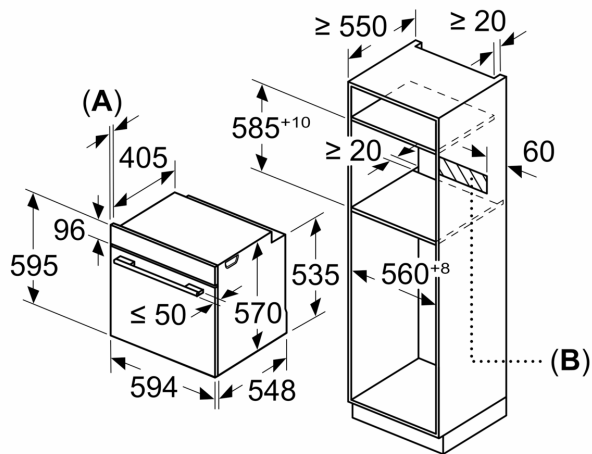

Tipo de construcción: Integrable
 Sistema de limpieza: Asistente de limpieza con agua
 Dimensiones de instalación necesarias (H x W x D): 585-595 x 560-568 x 550 mm
 Dimensiones (Alt x Ancho x Fondo): 595x594x548 mm
 Medidas del producto embalado: 675 x 660 x 690 mm
 Material del panel de mandos: Metálico
 Material de la puerta: vidrio
 Peso neto: 34.0 kg
 Volumen útil (de la cavidad): 71 l
 Regulación de temperatura: Mecánico
 Número de luces interiores: 1
 Longitud del cable de alimentación eléctrica: 120.0 cm
 Código EAN: 4242005464449
 Número de cavidades - (2010/30/CE): 1
 Clase de eficiencia energética: A+
 Consumo de energía por ciclo convencional (2010/30/EC): 0.94 kWh/cycle
 Energy consumption per cycle forced air convection (2010/30/EC): 69 kWh/cycle
 Índice de eficiencia energética (2010/30/CE): 81.2 %
 Potencia: 3400 W
 Intensidad corriente eléctrica: 16 A
 Tensión: 220-240 V
 Frecuencia: 50; 60 Hz
 Tipo de enchufe: Schuko a tierra
 Accesorios incluidos: ... 1 x Parrilla profesional, 1 x Bandeja universal

Equipamiento

- Accesorios: Parrilla profesional, Bandeja profunda

Seguridad

- Puerta extrafría de 40°C
- 3 UN cristales de puerta fría
- Bloqueo de seguridad para niños

Información técnica

- Longitud del cable de conexión: 120 cm
- Tensión nominal: 220 - 240 V
- Potencia total a red eléctrica: 3.4 kw

Medidas

- Dimensiones del aparato (alto x ancho x fondo): 595 mm x 594 mm x 548 mm
- Dimensiones de encastre (alto x ancho x fondo): 585 mm-595 mm x 560 mm-568 mm x 550 mm
- Consultar y respetar las dimensiones de encastre facilitadas en el manual de instalación
- EAN: 4242005464449

Serie 4, Horno, 60 x 60 cm, Acero inoxidable
HBA514ES3

Dimensiones en mm

A: 19,5 mm
B: Espacio para la conexión del aparato
 320 x 115 mm

Montaje con una placa.