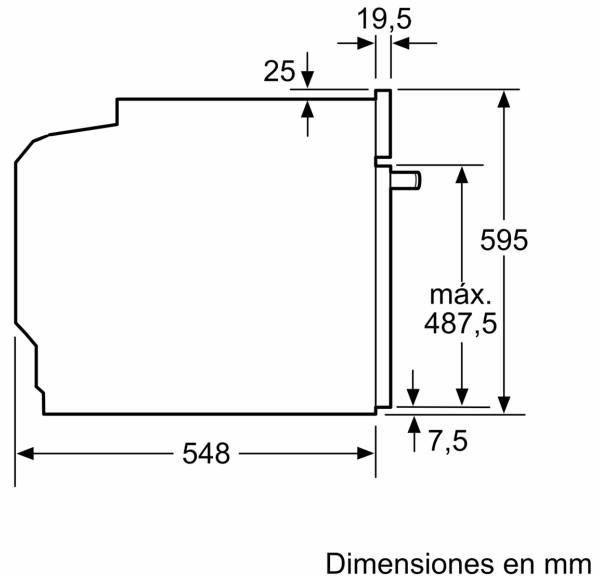

Tipo de construcción: Integrable
 Sistema de limpieza: Asistente de limpieza con agua
 Dimensiones de instalación necesarias (H x W x D): 585-595 x 560-568 x 550 mm
 Dimensiones (Alt x Ancho x Fondo): 595x594x548 mm
 Medidas del producto embalado: 675 x 660 x 690 mm
 Material del panel de mandos: Metálico
 Material de la puerta: vidrio
 Peso neto: 34.0 kg
 Volumen útil (de la cavidad): 71 l
 Regulación de temperatura: Mecánico
 Número de luces interiores: 1
 Longitud del cable de alimentación eléctrica: 120.0 cm
 Código EAN: 4242005464449
 Número de cavidades - (2010/30/CE): 1
 Clase de eficiencia energética: A+
 Consumo de energía por ciclo convencional (2010/30/EC): 0.94 kWh/cycle
 Energy consumption per cycle forced air convection (2010/30/EC): 69 kWh/cycle
 Índice de eficiencia energética (2010/30/CE): 81.2 %
 Potencia: 3400 W
 Intensidad corriente eléctrica: 16 A
 Tensión: 220-240 V
 Frecuencia: 50; 60 Hz
 Tipo de enchufe: Schuko a tierra
 Accesorios incluidos: ... 1 x Parrilla profesional, 1 x Bandeja universal

Equipamiento

- Accesorios: Parrilla profesional, Bandeja profunda

Seguridad

- Puerta extrafría de 40°C
- 3 UN cristales de puerta fría
- Bloqueo de seguridad para niños

Información técnica

- Longitud del cable de conexión: 120 cm
- Tensión nominal: 220 - 240 V
- Potencia total a red eléctrica: 3.4 kw

Medidas

- Dimensiones del aparato (alto x ancho x fondo): 595 mm x 594 mm x 548 mm
- Dimensiones de encastre (alto x ancho x fondo): 585 mm-595 mm x 560 mm-568 mm x 550 mm
- Consultar y respetar las dimensiones de encastre facilitadas en el manual de instalación
- EAN: 4242005464449

Serie 4, Horno, 60 x 60 cm, Acero inoxidable
HBA514ES3

Dimensiones en mm

A: 19,5 mm
B: Espacio para la conexión del aparato
 320 x 115 mm

Montaje con una placa.