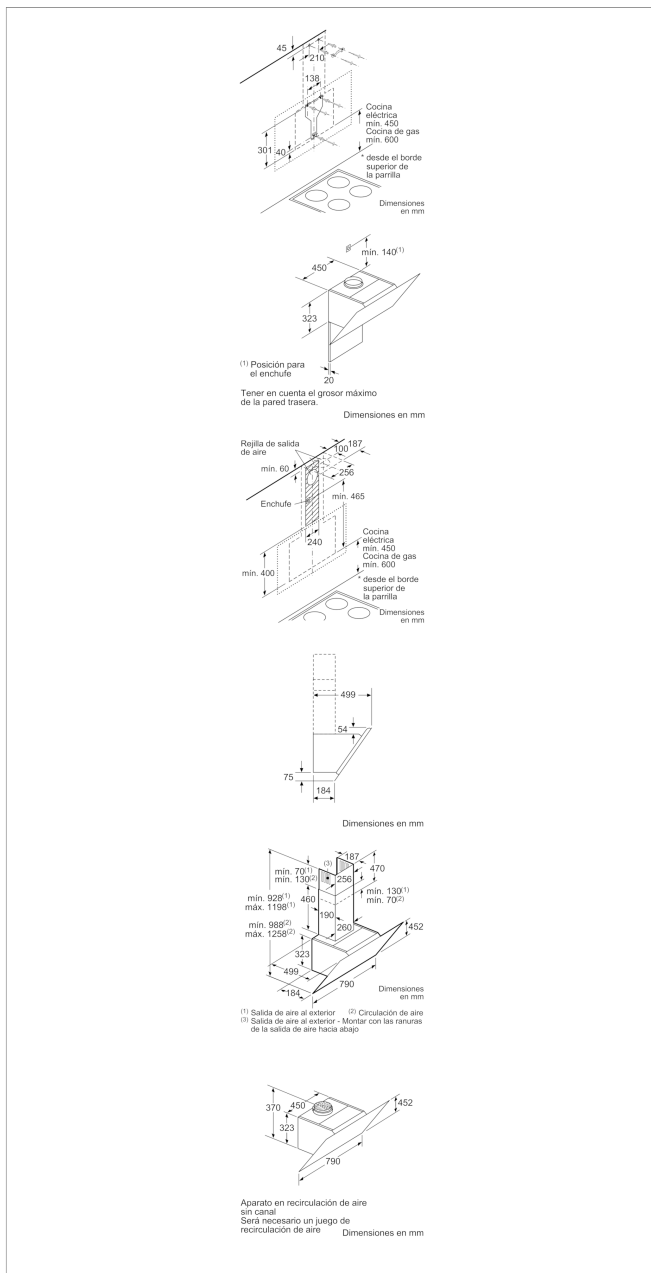

3BC587GB

Campana decorativa diseño inclinado Serie Cristal
Cristal blanco ancho 80 cm

3BC587GB

- Clase de eficiencia energética A (dentro del rango A++ a E).
- Control táctil.
- Iluminación por LED. Máxima luminosidad y alta eficiencia.
- Interior blindado. Limpieza fácil y segura.
- 4 potencias de extracción.
- Posición intensiva con retracción automática.
- Potencia máxima de extracción: 680 m³/h (según UNE/EN 61591).
- Potencia de extracción en nivel 3: 420 m³/h.
- Potencia sonora en nivel 3: 56 dB (A).
- Aspiración perimetral. Filtros lavables en lavavajillas.
- Filtro adicional en la parte inferior. Mejor eficacia de filtrado.
- Sistema de cierre suave amortiguado.
- Válvula antirretorno incluida.
- Posibilidad de instalar en recirculación sin tubo decorativo.

Campana decorativa diseño inclinado Serie Cristal Cristal blanco ancho 80 cm

Características

Color del conducto decoratiivo: Metallic

Tipología: Chimenea

Certificaciones de homologacion: CE, VDE

Longitud del cable de alimentación eléctrica (cm): 130

Altura del producto, sin conducto decorativo: 323

Dist mín resp zonas cooc eléct: 450

Dist mín resp zonas cooc gas: 600

Peso neto (kg): 18,822

Tipo de control: Electrónica

Máxima extracción de aire (m³/h): 420