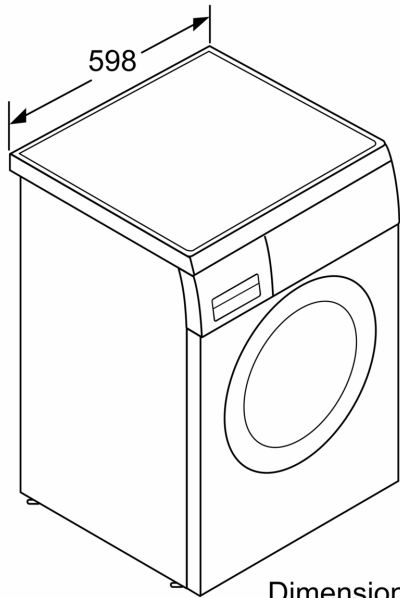

Clase de eficiencia energética:A
 Ponderación de consumo de energía en kWh por 100 ciclos de lavado del programa eco 40-60: 49 kWh
 Capacidad máxima en kg:9.0 kg
 Consumo de agua del programa eco en litros por ciclo:50 l
 Duración del programa eco 40-60 en horas y minutos a capacidad nominal:1h 48 m
 Eficiencia de centrifugado-secado del programa eco 40-60: B
 Clase de emisiones de ruido aéreo:A
 Emisiones de ruido aéreo: 71 dB(A) re 1pW
 Tipo de construcción:Libre instalación
 Altura de la encimera extraíble: 25 mm
 Dimensiones del aparato: alto x ancho x fondo (sin puerta): 845x598x590 mm
 Peso neto:72.5 kg
 Potencia de conexión: 2300 W
 Intensidad corriente eléctrica:10 A
 Tensión:220-240 V
 Frecuencia: 50 Hz
 Longitud del cable de alimentación eléctrica: 160.0 cm
 Apertura de puerta:Apertura lateral izquierda
 Ruedas de desplazamiento:No
 Código EAN: 4242006313630
 Tipo de instalación: Integable entre muebles

4 242006 313630

Lavadora, 9 kg, 1200 r.p.m., Blanco
3TS997BP

Dimensiones en mm

Dimensiones en mm