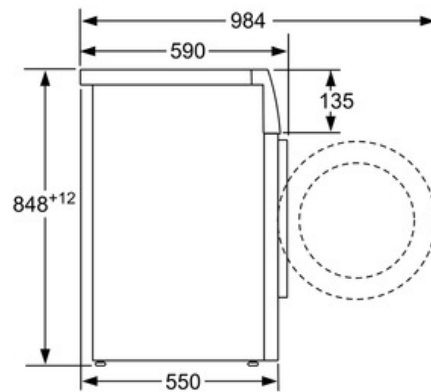

**Datos técnicos**

Tipo de construcción :	Independiente
Altura de la encimera extraíble (MM) :	848
Dimensiones del aparato :	848 x 598 x 550
Peso neto (kg) :	65,0
Potencia de conexión (W) :	2300
Intensidad corriente eléctrica (A) :	10
Tensión (V) :	220-240
Frecuencia (Hz) :	50
Certificaciones de homologación :	CE, VDE
Longitud del cable de alimentación eléctrica (cm) :	160
Clasificación de rendimiento de limpieza :	A
Bisagra de puerta :	Izquierda
Ruedas de desplazamiento :	No
Código EAN :	4242002810607
Capacidad de algodón (kg) - NUEVA (2010/30/EC) :	6,0
Clasificación de eficiencia energética - NUEVA (2010/30/EC) :	A+++
Consumo anual de energía (kWh/annum) - NUEVA (2010/30/EC) :	153
Consumo de energía en modo apagado (W) - NUEVA (2010/30/EC) :	0,15
Consumo de electricidad en «modo sin apagar» (2010/30/EC) :	1,27
Consumo anual de agua (l/año) - NUEVA (2010/30/EC) :	10560
Eficacia centrifugado :	C
Velocidad máxima de centrifugado (rpm) (2010/30/EC) :	1000
Duración media del programa algodón a 40° C (mín.) carga parcial (2010/30/EC) :	270
Duración media del programa algodón a 60° C (mín.) carga completa (2010/30/EC) :	270
Duración media del programa algodón a 60° C (mín.) carga parcial (2010/30/EC) :	270
Nivel de ruido en lavado en dB(A) re 1 pW :	57
Nivel de ruido en el centrifugado en dB(A) re 1 pW :	73
Tipo de instalación :	Independiente

**Serie | 2 Lavadoras****WAB20266EE****Lavadora carga frontal****Blanco****EAN: 4242002810607**

Dimensiones en mm

Dimensiones en mm