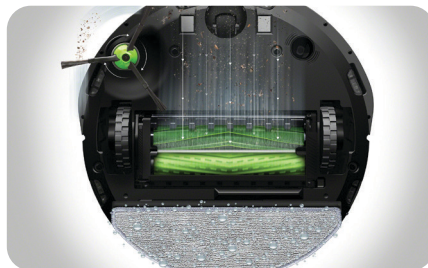

Potente rendimiento. Potente aspiración.

Mantén tu hogar como los chorros del oro con el sistema de limpieza en cuatro fases que usa dos cepillos de goma multisuperficie, un cepillo para esquinas y bordes, una aspiración de alta potencia¹ multiplicada por 10 y un paño de fregado para finalizar el trabajo.