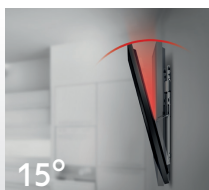

**ONE
FOR ALL**

Solid Line

10 YEAR GUARANTEE

Universal Wall Mount

WM4621

32 - 84"
81 - 213 cm

 220 lbs
max 100 kg  1.0"
25 mm

15°

Tilt adjustment

25 mm

Minimum distance
to the wall

Easy installation

WM4621

Tilt 15°

Universal Wall Mount WM4621

Solid Line

10 YEAR GUARANTEE

Beneficios para el consumidor

- Soporte para LED/LCD TV
- Soporte para montaje en pared con ajuste de inclinación para una posición de visualización idónea
- Rápida guía para fácil instalación
- Montaje Universal, soporta pantallas de TV desde 32 pulgadas hasta 55 pulgadas
- Todos los materiales de montaje y el nivel de burbuja están incluidos
- 10 años de garantía