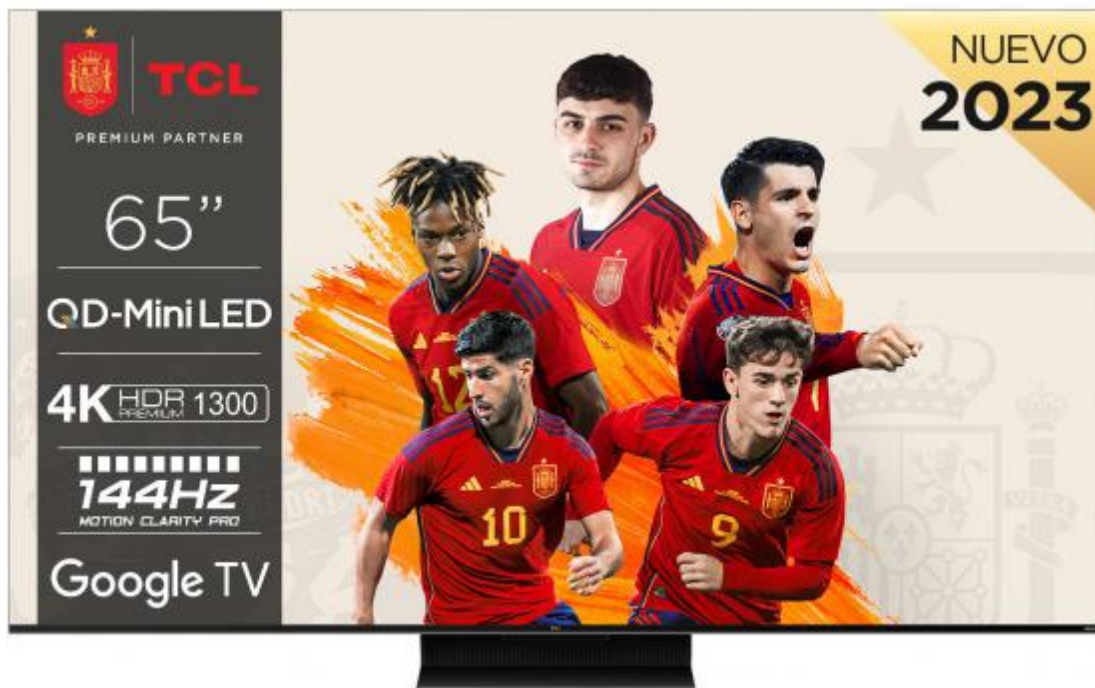

264791 TV TCL 65" 65C805 UHD MINILED QLED GOOGLETV 144HZ

TCL

CARACTERÍSTICAS

- ✓ Versión de sistema operativo : 11,0
- ✓ Miracast : Sí
- ✓ Wifi : Sí
- ✓ Retroiluminación del panel : Mini LED
- ✓ Wi-Fi Direct : Sí
- ✓ Profundidad de color : 10
- ✓ AMD FreeSync : Sí
- ✓ Pulgadas : 65"
- ✓ Resolución de la pantalla : 3840 x 2160
- ✗ NVIDIA G-SYNC : No
- ✓ Tecnología del panel : LED
- ✓ Potencia estimada RMS : 30
- ✓ Smart TV : Sí
- ✓ Sistema operativo instalado : Google TV
- ✓ Formato de señal digital : DVB-C, DVB-S2, DVB-T2
- ✓ Forma de la pantalla : Plana

Exhibición

- ✓ Relación de aspecto nativa : 16:9
- ✓ Gama de colores estándar : Rec. 709
- ✓ Relación de luminosidad máxima : 65
- ✓ Tiempo de respuesta : 5,7
- ✓ Retroiluminación del panel : Mini LED
- ✓ Escaneado progresivo : Sí
- ✓ Profundidad de color : 10
- ✓ Nombre comercial de la relación de contraste dinámico : Mega Contrast
- ✓ Brillo de pantalla : 1300
- ✓ Pulgadas : 65"
- ✓ Diagonal de pantalla : 165,1
- ✓ Tecnología del panel : LED
- ✓ Retroiluminación LED : Sí
- ✓ Resolución de la pantalla : 3840 x 2160
- ✓ Frecuencia nativa de refresco : 144
- ✓ Tecnología de interpolación de movimiento : PPI (Picture Performance Index) 4000
- ✓ Resolución : 4K Ultra HD
- ✓ Forma de la pantalla : Plana