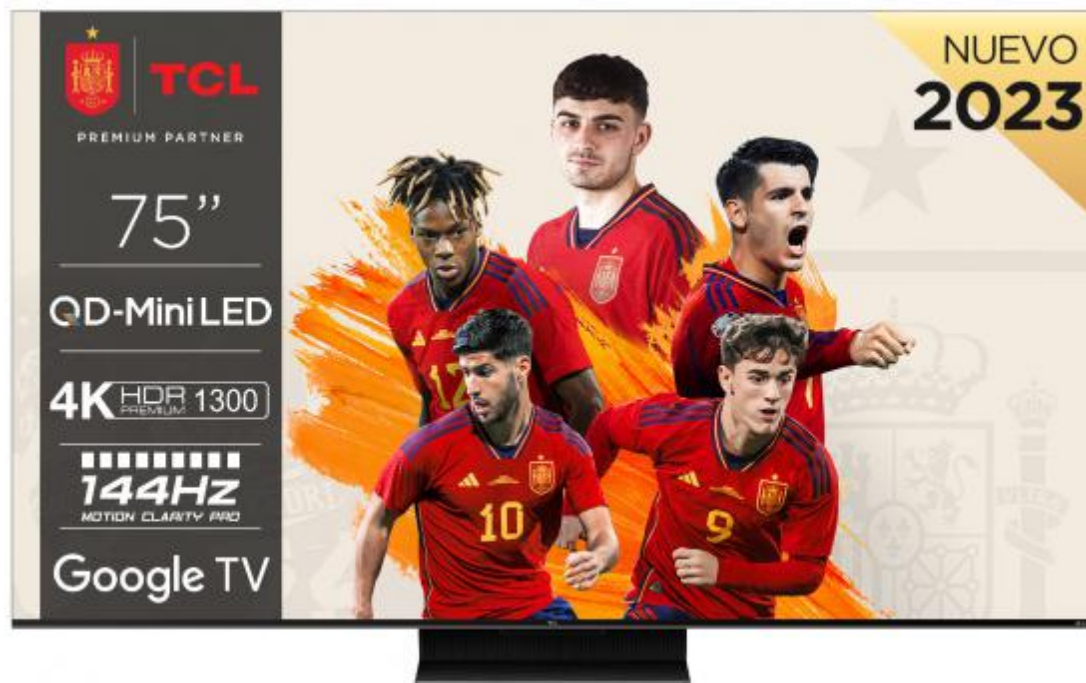

264793 TV TCL 75" 75C805 UHD MINILED QLED GOOGLETV 144HZ

TCL

CARACTERÍSTICAS

- ✓ Versión de sistema operativo : 11,0
- ✓ AMD FreeSync : Sí
- ✓ Pulgadas : 75"
- ✓ Profundidad de color : 10
- ✓ Resolución : 4K Ultra HD
- ✓ Tecnología del panel : LED
- ✓ Retroiluminación del panel : Mini LED
- ✓ Wifi : Sí
- ✓ Miracast : Sí
- ✓ Resolución de la pantalla : 3840 x 2160
- ✗ NVIDIA G-SYNC : No
- ✓ Wi-Fi Direct : Sí
- ✓ Potencia estimada RMS : 30
- ✓ Smart TV : Sí
- ✓ Sistema operativo instalado : Google TV
- ✓ Formato de señal digital : DVB-C, DVB-S2, DVB-T2
- ✓ Forma de la pantalla : Plana

Exhibición

- ✓ Tecnología de interpolación de movimiento : PPI (Picture Perfomance Index) 4000
- ✓ Nombre comercial de la relación de contraste dinámico : Mega Contrast
- ✓ Pulgadas : 75"
- ✓ Profundidad de color : 10
- ✓ Resolución : 4K Ultra HD
- ✓ Relación de aspecto nativa : 16:9
- ✓ Gama de colores estándar : Rec. 709
- ✓ Relación de luminosidad máxima : 65
- ✓ Tecnología del panel : LED
- ✓ Escaneado progresivo : Sí
- ✓ Retroiluminación LED : Sí
- ✓ Retroiluminación del panel : Mini LED
- ✓ Resolución de la pantalla : 3840 x 2160
- ✓ Frecuencia nativa de refresco : 144
- ✓ Brillo de pantalla : 1300
- ✓ Diagonal de pantalla : 190,5
- ✓ Tiempo de respuesta : 5,7
- ✓ Forma de la pantalla : Plana