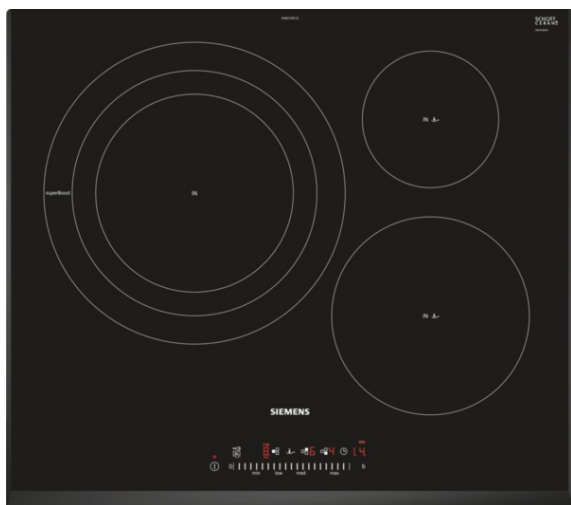

iQ300

EH651FDC1E

Placa de inducción de 60 cm de ancho.

Diseño biselado.

Color negro.

EAN: 4242003697580

Placa de inducción con fryingSensor, el preciso control de temperatura del aceite.

- ✓ Innovadora tecnología de inducción: más rápida, más precisa, más limpia, más segura.
- ✓ La función fryingSensor controla la temperatura del aceite, evitando que los alimentos se quemen.
- ✓ La zona gigante de 32 cm es perfecta para paellas y recipientes de gran tamaño.
- ✓ Con touchSlider basta con deslizar el dedo suavemente para seleccionar la potencia.
- ✓ La función Sprint acorta el tiempo de calentamiento inicial al aumentar la potencia en un 50%.

iQ300

EH651FDC1E

Placa de inducción de 60 cm de ancho.

Diseño biselado.

Color negro.

EAN: 4242003697580

Equipamiento

- Control touchSlider con 17 niveles de potencia.
- 3 zonas de inducción con función Sprint para cada zona:
- 1 zona gigante de 32 cm.
- - 1 zona de 15 cm.
- 1 zona de 21 cm.
- Control de temperatura del aceite: fryingSensor con 4 niveles de temperatura
- Función quickStart: detección automática de zona
- Función memoria de ajustes seleccionados
- Función limpieza: bloqueo temporal del control
- Indicador de energía consumida
- Programación de tiempo y avisador acústico para cada zona.
- Función silencio: 3 modos de indicadores acústicos
- Seguridad para niños automática o manual
- Autodesconexión de seguridad de la placa
- Potencia total de la placa limitable por el usuario
- Indicador de calor residual en 2 niveles
- Incluye recetario y guía rápida para el control de temperatura: fryingSensor