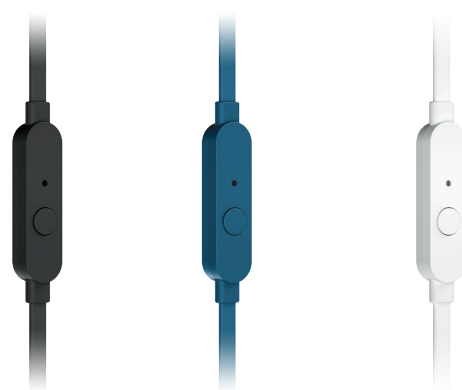

### Bajos listos para el rock and roll.

Le presentamos los auriculares intraaurales JBL T110. Son ligeros, cómodos y compactos. Dentro de la carcasa de auricular duradera, un par de unidades de 9 mm ofrecen bajos notables y reproducen el sonido Pure Bass de JBL que ha experimentado en salas de conciertos, pabellones y estudios de grabación de todo el mundo. Además, el control remoto con un solo botón y el cable plano sin enredos le permiten controlar la reproducción de la música y responder a llamadas sobre la marcha con un micrófono integrado. Todo ello hace que los JBL T110 sean su compañero diario en el trabajo, en el hogar y de un lado a otro.

### Características

- ▶ Sonido Pure Bass JBL
- ▶ Control remoto con micrófono con 1 solo botón
- ▶ Cable plano sin enredos

### Control remoto con micrófono con 1 solo botón

Controle la reproducción de la música con un práctico control remoto con un solo botón. ¿Ha recibido una llamada? Respóndala sobre la marcha con el micrófono integrado.

### Cable plano sin enredos

Cable plano duradero que no se enreda.