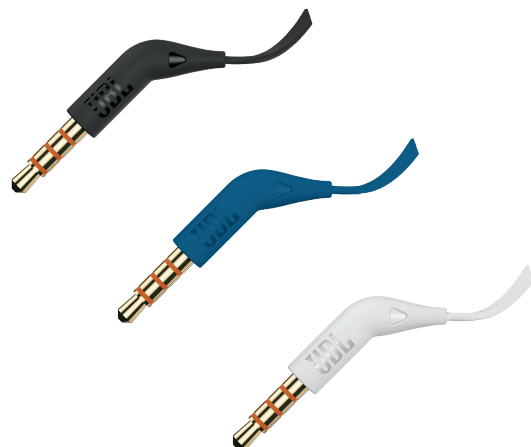

### Bajos listos para el rock and roll.

Le presentamos los auriculares intraaurales JBL T110. Son ligeros, cómodos y compactos. Dentro de la carcasa de auricular duradera, un par de unidades de 9 mm ofrecen bajos notables y reproducen el sonido Pure Bass de JBL que ha experimentado en salas de conciertos, pabellones y estudios de grabación de todo el mundo. Además, el control remoto con un solo botón y el cable plano sin enredos le permiten controlar la reproducción de la música y responder a llamadas sobre la marcha con un micrófono integrado. Todo ello hace que los JBL T110 sean su compañero diario en el trabajo, en el hogar y de un lado a otro.

### Características

- ▶ Sonido Pure Bass JBL
- ▶ Control remoto con micrófono con 1 solo botón
- ▶ Cable plano sin enredos

### Control remoto con micrófono con 1 solo botón

Controle la reproducción de la música con un práctico control remoto con un solo botón. ¿Ha recibido una llamada? Respóndala sobre la marcha con el micrófono integrado.

### Cable plano sin enredos

Cable plano duradero que no se enreda.