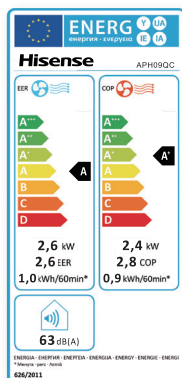

Portátil Patagonia

Hisense

2,6 kW 3,5 kW

2,6 kW 3,5 kW

Modelo Hisense	Modelo interior	APC09QC	APH09QC	APC12QC	APH12QC
EAN	Modelo Interior	6926597739915	6926597739922	6926597725116	6926597725123
Tipo		Refrigeración	Bomba de calor	Refrigeración	Bomba de calor
Refrigeración					
Capacidad nominal	kW	2,6	2,6	3,5	3,5
Consumo nominal	kW	1	1	1,34	1,33
EER	-	2,61	2,6	2,61	2,6
Clase energética	-	A	A	A	A
Calefacción					
Capacidad nominal (mín.-máx.)	kW	-	2,4	-	2,9
Consumo nominal	kW	-	0,86	-	1,03
COP	-	-	2,8	-	2,82
Clase energética	-	-	A	-	A
Datos técnicos					
Presión sonora (Alta//Media/Baja)	dB(A)	52/51/50	52/51/50	54/53/52	54/53/52
Potencia sonora	dB(A)	63	63	64	64
Caudal de aire (Alta/Media/Baja)	m ³ /h	350/320/290	350/320/290	380/350/320	380/350/320
Deshumidificación	L/h	1	1	1,3	1,3
Dimensiones (An x Al x Pr)	mm	433x708x320	433x708x320	444x723x361	444x723x361
Peso	kg	25,5	26	31,3	31,6
Datos frigoríficos					
Refrigerante:		R290	R290	R290	R290
Volumen de carga de refrigerante:	g	160	165	290	300
Datos eléctricos					
Fuente de alimentación	-	1φ, 220~240V,50Hz	1φ, 220~240V,50Hz	1φ, 220~240V,50Hz	1φ, 220~240V,50Hz
Corriente nominal (refrigeración)	A	4,4	4,3	5,8	5,8
Corriente nominal (calefacción)	A	-	3,8	-	4,7
Accesorios					
Tubo flexible de aire de condensación (incluido)		1- Ø6,3" x 150cm. Blanco	1- Ø6,3" x 150cm. Blanco	1- Ø6,3" x 150cm. Blanco	1- Ø6,3" x 150cm. Blanco
Adaptador de salida por ventana		Incluido	Incluido	Incluido	Incluido
Cubierta protectora contra la lluvia		No incluido	No incluido	No incluido	No incluido
Fuente de alimentación:					
Voltaje, Frecuencia, Fase:	V	220-240V~,50Hz,1P	220-240V~,50Hz,1P	220-240V~,50Hz,1P	220-240V~,50Hz,1P
Corriente nominal:	Refrigeración	3,9	5	6,9	9,2
	Calefacción	3,1	4,7	7	9,6
Funciones disponibles :					
WiFi		•	•	•	•
Refrigeración automática		•	•	•	•
Modo Smart		•	•	•	•
Modo Sleep		•	•	•	•
Super Cooling		•	•	•	•
Oscilación de lama		•	•	•	•
Temporizador 24 horas		•	•	•	•
Indicador de depósito lleno		•	•	•	•
Rearranque automático		•	•	•	•