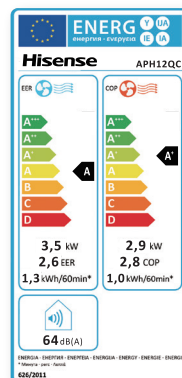

Portátil Patagonia

Hisense

2,6 kW 3,5 kW

2,6 kW 3,5 kW

Modelo Hisense	Modelo interior	APC09QC	APH09QC	APC12QC	APH12QC
EAN	Modelo Interior	6926597739915	6926597739922	6926597725116	6926597725123
Tipo		Refrigeración	Bomba de calor	Refrigeración	Bomba de calor
Refrigeración					
Capacidad nominal	kW	2,6	2,6	3,5	3,5
Consumo nominal	kW	1	1	1,34	1,33
EER	-	2,61	2,6	2,61	2,6
Clase energética	-	A	A	A	A
Calefacción					
Capacidad nominal (mín.-máx.)	kW	-	2,4	-	2,9
Consumo nominal	kW	-	0,86	-	1,03
COP	-	-	2,8	-	2,82
Clase energética	-	-	A	-	A
Datos técnicos					
Presión sonora (Alta//Media/Baja)	dB(A)	52/51/50	52/51/50	54/53/52	54/53/52
Potencia sonora	dB(A)	63	63	64	64
Caudal de aire (Alta/Media/Baja)	m ³ /h	350/320/290	350/320/290	380/350/320	380/350/320
Deshumidificación	L/h	1	1	1,3	1,3
Dimensiones (An x Al x Pr)	mm	433x708x320	433x708x320	444x723x361	444x723x361
Peso	kg	25,5	26	31,3	31,6
Datos frigoríficos					
Refrigerante:		R290	R290	R290	R290
Volumen de carga de refrigerante:	g	160	165	290	300
Datos eléctricos					
Fuente de alimentación	-	1φ, 220~240V,50Hz	1φ, 220~240V,50Hz	1φ, 220~240V,50Hz	1φ, 220~240V,50Hz
Corriente nominal (refrigeración)	A	4,4	4,3	5,8	5,8
Corriente nominal (calefacción)	A	-	3,8	-	4,7
Accesorios					
Tubo flexible de aire de condensación (incluido)		1- Ø6,3" x 150cm. Blanco	1- Ø6,3" x 150cm. Blanco	1- Ø6,3" x 150cm. Blanco	1- Ø6,3" x 150cm. Blanco
Adaptador de salida por ventana		Incluido	Incluido	Incluido	Incluido
Cubierta protectora contra la lluvia		No incluido	No incluido	No incluido	No incluido
Fuente de alimentación:					
Voltaje, Frecuencia, Fase:	V	220-240V~,50Hz,1P	220-240V~,50Hz,1P	220-240V~,50Hz,1P	220-240V~,50Hz,1P
Corriente nominal:	Refrigeración	3,9	5	6,9	9,2
	Calefacción	3,1	4,7	7	9,6
Funciones disponibles :					
WiFi		•	•	•	•
Refrigeración automática		•	•	•	•
Modo Smart		•	•	•	•
Modo Sleep		•	•	•	•
Super Cooling		•	•	•	•
Oscilación de lama		•	•	•	•
Temporizador 24 horas		•	•	•	•
Indicador de depósito lleno		•	•	•	•
Rearranque automático		•	•	•	•