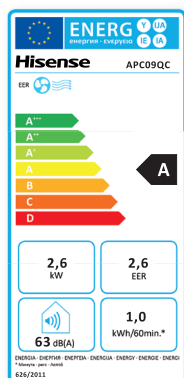

Portátil Patagonia

Hisense

2,6 kW 3,5 kW

2,6 kW 3,5 kW

Modelo Hisense	Modelo interior	APC09QC	APH09QC	APC12QC	APH12QC
EAN	Modelo Interior	6926597739915	6926597739922	6926597725116	6926597725123
Tipo		Refrigeración	Bomba de calor	Refrigeración	Bomba de calor
Refrigeración					
Capacidad nominal	kW	2,6	2,6	3,5	3,5
Consumo nominal	kW	1	1	1,34	1,33
EER	-	2,61	2,6	2,61	2,6
Clase energética	-	A	A	A	A
Calefacción					
Capacidad nominal (mín.-máx.)	kW	-	2,4	-	2,9
Consumo nominal	kW	-	0,86	-	1,03
COP	-	-	2,8	-	2,82
Clase energética	-	-	A	-	A
Datos técnicos					
Presión sonora (Alta//Media/Baja)	dB(A)	52/51/50	52/51/50	54/53/52	54/53/52
Potencia sonora	dB(A)	63	63	64	64
Caudal de aire (Alta/Media/Baja)	m ³ /h	350/320/290	350/320/290	380/350/320	380/350/320
Deshumidificación	L/h	1	1	1,3	1,3
Dimensiones (An x Al x Pr)	mm	433x708x320	433x708x320	444x723x361	444x723x361
Peso	kg	25,5	26	31,3	31,6
Datos frigoríficos					
Refrigerante:		R290	R290	R290	R290
Volumen de carga de refrigerante:	g	160	165	290	300
Datos eléctricos					
Fuente de alimentación	-	1φ, 220~240V,50Hz	1φ, 220~240V,50Hz	1φ, 220~240V,50Hz	1φ, 220~240V,50Hz
Corriente nominal (refrigeración)	A	4,4	4,3	5,8	5,8
Corriente nominal (calefacción)	A	-	3,8	-	4,7
Accesorios					
Tubo flexible de aire de condensación (incluido)		1- Ø6,3" x 150cm. Blanco	1- Ø6,3" x 150cm. Blanco	1- Ø6,3" x 150cm. Blanco	1- Ø6,3" x 150cm. Blanco
Adaptador de salida por ventana		Incluido	Incluido	Incluido	Incluido
Cubierta protectora contra la lluvia		No incluido	No incluido	No incluido	No incluido
Fuente de alimentación:					
Voltaje, Frecuencia, Fase:	V	220-240V~,50Hz,1P	220-240V~,50Hz,1P	220-240V~,50Hz,1P	220-240V~,50Hz,1P
Corriente nominal:	Refrigeración	3,9	5	6,9	9,2
	Calefacción	3,1	4,7	7	9,6
Funciones disponibles :					
WiFi		•	•	•	•
Refrigeración automática		•	•	•	•
Modo Smart		•	•	•	•
Modo Sleep		•	•	•	•
Super Cooling		•	•	•	•
Oscilación de lama		•	•	•	•
Temporizador 24 horas		•	•	•	•
Indicador de depósito lleno		•	•	•	•
Rearranque automático		•	•	•	•