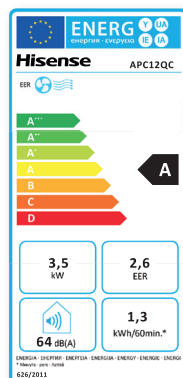

Portátil Patagonia

Hisense

2,6 kW 3,5 kW

2,6 kW 3,5 kW

Modelo Hisense	Modelo interior	APC09QC	APH09QC	APC12QC	APH12QC
EAN	Modelo Interior	6926597739915	6926597739922	6926597725116	6926597725123
Tipo		Refrigeración	Bomba de calor	Refrigeración	Bomba de calor
Refrigeración					
Capacidad nominal	kW	2,6	2,6	3,5	3,5
Consumo nominal	kW	1	1	1,34	1,33
EER	-	2,61	2,6	2,61	2,6
Clase energética	-	A	A	A	A
Calefacción					
Capacidad nominal (mín.-máx.)	kW	-	2,4	-	2,9
Consumo nominal	kW	-	0,86	-	1,03
COP	-	-	2,8	-	2,82
Clase energética	-	-	A	-	A
Datos técnicos					
Presión sonora (Alta//Media/Baja)	dB(A)	52/51/50	52/51/50	54/53/52	54/53/52
Potencia sonora	dB(A)	63	63	64	64
Caudal de aire (Alta/Media/Baja)	m ³ /h	350/320/290	350/320/290	380/350/320	380/350/320
Deshumidificación	L/h	1	1	1,3	1,3
Dimensiones (An x Al x Pr)	mm	433x708x320	433x708x320	444x723x361	444x723x361
Peso	kg	25,5	26	31,3	31,6
Datos frigoríficos					
Refrigerante:		R290	R290	R290	R290
Volumen de carga de refrigerante:	g	160	165	290	300
Datos eléctricos					
Fuente de alimentación	-	1φ, 220~240V,50Hz	1φ, 220~240V,50Hz	1φ, 220~240V,50Hz	1φ, 220~240V,50Hz
Corriente nominal (refrigeración)	A	4,4	4,3	5,8	5,8
Corriente nominal (calefacción)	A	-	3,8	-	4,7
Accesorios					
Tubo flexible de aire de condensación (incluido)		1- Ø6,3" x 150cm. Blanco	1- Ø6,3" x 150cm. Blanco	1- Ø6,3" x 150cm. Blanco	1- Ø6,3" x 150cm. Blanco
Adaptador de salida por ventana		Incluido	Incluido	Incluido	Incluido
Cubierta protectora contra la lluvia		No incluido	No incluido	No incluido	No incluido
Fuente de alimentación:					
Voltaje, Frecuencia, Fase:	V	220-240V~,50Hz,1P	220-240V~,50Hz,1P	220-240V~,50Hz,1P	220-240V~,50Hz,1P
Corriente nominal:	Refrigeración	3,9	5	6,9	9,2
	Calefacción	3,1	4,7	7	9,6
Funciones disponibles :					
WiFi		•	•	•	•
Refrigeración automática		•	•	•	•
Modo Smart		•	•	•	•
Modo Sleep		•	•	•	•
Super Cooling		•	•	•	•
Oscilación de lama		•	•	•	•
Temporizador 24 horas		•	•	•	•
Indicador de depósito lleno		•	•	•	•
Rearranque automático		•	•	•	•