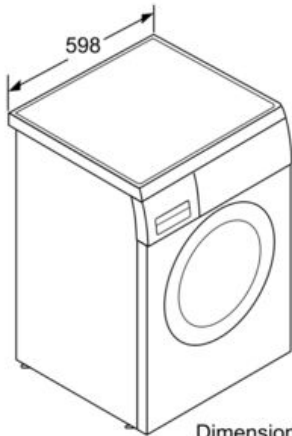

Serie | 6 Lavadoras

WUQ28467ES

Lavadora carga frontal

Blanco

EAN: 4242005068654

Dimensiones en mm