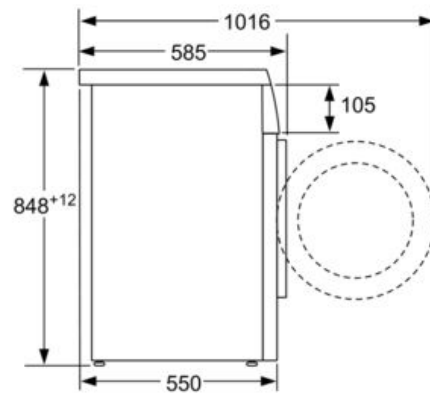

Datos técnicos

Tipo de construcción :	Independiente
Altura de la encimera extraíble (MM) :	820
Dimensiones del aparato :	848 x 598 x 585
Peso neto (kg) :	70,0
Potencia de conexión (W) :	2300
Intensidad corriente eléctrica (A) :	10
Tensión (V) :	220-240
Frecuencia (Hz) :	50
Certificaciones de homologación :	CE, VDE
Longitud del cable de alimentación eléctrica (cm) :	210
Clasificación de rendimiento de limpieza :	A
Bisagra de la puerta :	Izquierda
Ruedas de desplazamiento :	No
Código EAN :	4242005068654
Capacidad de algodón (kg) - NUEVA (2010/30/EC) :	8,0
Clasificación de eficiencia energética (2010/30/EC) :	A+++
Consumo anual de energía (kWh/annum) - NUEVA (2010/30/EC) :	135
Consumo de energía en modo apagado (W) - NUEVA (2010/30/EC) :	0,12
Consumo de electricidad en «modo sin apagar» (2010/30/EC) :	0,58
Consumo anual de agua (l/año) - NUEVA (2010/30/EC) :	9680
Eficacia centrifugado :	B
Velocidad máxima de centrifugado (rpm) (2010/30/EC) :	1400
Duración media del programa algodón a 40° C (mín.) carga parcial (2010/30/EC) :	225
Duración media del programa algodón a 60° C (mín.) carga completa (2010/30/EC) :	225
Duración media del programa algodón a 60° C (mín.) carga parcial (2010/30/EC) :	225
Nivel de ruido en lavado en dB(A) re 1 pW :	49
Nivel de ruido en el centrifugado en dB(A) re 1 pW :	76
Tipo de instalación :	Encastrable bajo encimera

Serie | 6 Lavadoras**WUQ28467ES****Lavadora carga frontal****Blanco****EAN: 4242005068654**

Dimensiones en mm

Dimensiones en mm