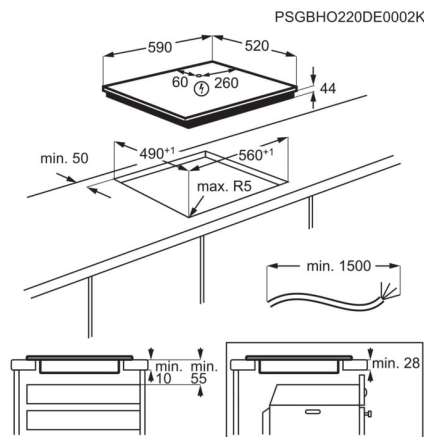

- Inducción
- Biselada
- Mandos digitales
- Posición de los mandos: Frontal derecho
- Controles iluminados
- Función PowerBoost
- Detección del recipiente
- Zona frontal izquierda:Inducción, 2300 / 3200 W / 220 mm
- Zona trasera izquierda:Inducción,2300 / 3200 W / 220 mm
- Zona frontal medio:No,
- Zona media trasera:No,
- Zona frontal derecha: zona de cocción de doble anillo, inducción,1800 / 2800 / 3500 / 3700 W / 180 / 280 mm
- Zona posterior derecha: No,
- Función Pausa
- Función de bloqueo
- Bloqueo de seguridad para niños
- Bloqueo de seguridad
- Alarma acústica desconectable
- Temporizador Eco
- Temporizador
- Control Opti Heat
- Nuevo sistema "Easy set up" sobre encimera.
- Color principal: Negro

## Especificaciones de producto

Encimera	de inducción		Indicador de calor residual en tres niveles, Avisador acústico, Programa intensivo, Bloqueo de seguridad, Temporizado Eco, FlexiBridge, Gestión de cocción flexible, Memoria de temperatura, Conexión Hob2Hood, Temporizadores individuales por zona de cocción, Bloqueo de panel de control, Avisador de minutos, Función Pausa, PowerSlide, Desactivar sonidos
Tamaño (cm)	60		
Mandos de control	Táctil deslizante		
Estética	Doble biselado		
Dimensiones	590x520	Funciones de control	
Ancho hueco (mm)	560	Avisador acústico	Sí
Fondo hueco (mm)	490	Bloqueo de seguridad	Sí
Conexión Hob2Hood	Sí	PowerSlide	Sí
Cocción Asistida	No	Función Puente	No
Voltaje (V)	220-240/400V2N	Función Pausa	Sí
Potencia total (W)	7350	Cronómetro	No
Zona cocción frontal dcho.	1800 / 2800 / 3500 / 3700 W / 180 / 280 mm	Temporizador	Sí
Zona cocción frontal izdo.	2300 / 3200 W / 220 mm	Función PowerBoost	Sí
Zona cocción posterior dcho.	2300 / 3200 W / 220 mm	Indicador de calor residual	Sí
		Encendido electrónico	No
		Termopar	No
		Gas butano/propano	Solo funciona con gas natural
		Color	Negro
		Frecuencia (Hz)	50
		Longitud del cable (m)	1.5
		Tipo de enchufe	No incluye enchufe
		Consumo de energía Modo Apagado (W)	0.49
		PNC	949 598 176
		EAN	7333394043272