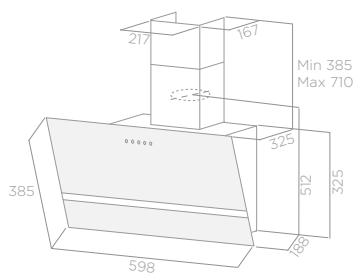

ACABADOS
Acabamentos**VIDRIO NEGRO + ACERO INOXIDABLE,
VIDRIO BLANCO + ACERO INOXIDABLE**
Vidro preto + aço inoxidável,
vidro branco + aço inoxidável**MEDIDAS**
Medidas**60 CM****DE ENCASTRE / De encastre****KITTY****CARACTERÍSTICAS / Características****MANDOS**
Comandos**PANTALLA TÁCTIL 2V+I**
Touch control 2v+i**ILUMINACIÓN**
Iluminação**LED 2X1 W**
Led 2x1 W**VERSIÓN**
Versão**ASPIRANTE**
Aspirante**SALIDA (MM)**
Diâmetro da saída**150****CAPACIDAD IEC (M³/H)**
Caudal IEC**464-625 (713)****NIVEL SONORO IEC DB(A)**
Nível de ruído IEC**60-60 (67)****CONSUMO TOTAL (W)**
Absorção total**272****CLASIFICACIÓN ENERGÉTICA B**
Clasificación energética**ACCESORIOS / Acessórios****CÓDIGO / Código****FILTROS DE GRASA**
Filtro anti-gordura**INCLUIDO**
Incluído**FILTRO DE CARBÓN**
Filtro de odores**A PEDIDO**
A pedido**CFC0038668****MODELO / Modelo****EAN****CÓDIGO / Código****KITTY BL/A/60****8020283040496****PRF0114567****KITTY WH/A/60****8020283040519****PRF0114575**Aspiración
perimetralSpiração
perimetralMotor de altas
prestacionesMotor de altas
prestaçõesComando
electrónico
intuitivoComandos
electrónicos
intuitivosFiltros
de grasa
lavablesFiltros
anti-gordura
laváveis