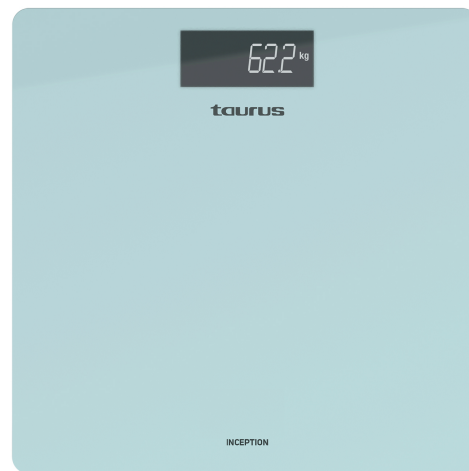

## INCEPTION

Báscula de baño

Código producto: 990555000

Modelo: BS2800CD

Código EAN: 8414234905550

### DESCRIPCIÓN

Controla tu peso de una forma sencilla y cómoda con la báscula de baño Inception de Taurus. Su moderno diseño se adaptará perfectamente a tu baño, añadiendo un toque de color a la estancia.

### CARACTERÍSTICAS

- Mide el peso
- Diseño moderno
- Tamaño: 28x28cm
- Peso min 3kg/peso máx 180kg
- Unidades peso: kg/lb
- Display de buena visibilidad
- Cristal templado
- Pies antideslizantes
- Auto apagado