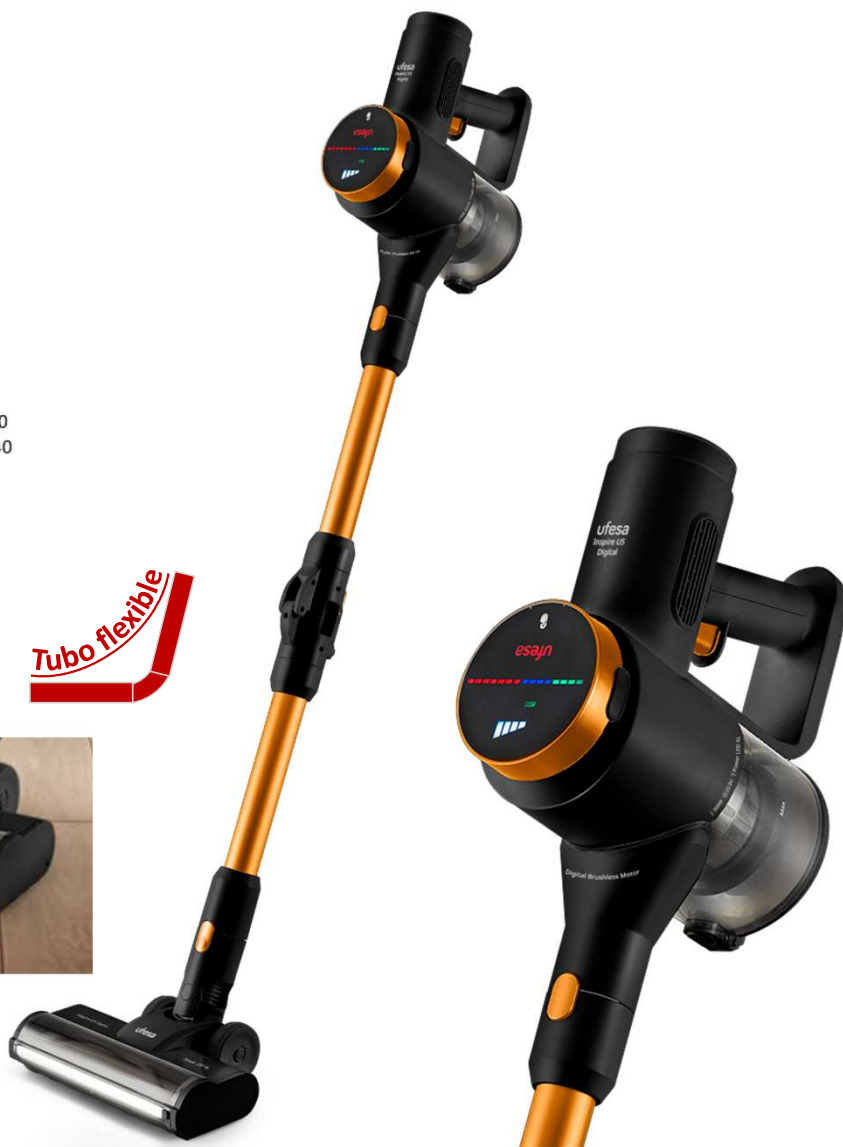

# ufesa

Ref.: 81405889  
EAN13: 8422160058899  
Dimensiones GB (mm): 450 x 323 x 160  
Dimensiones MC (mm): 460 x 333 x 340  
Uds/caja master: 2

Tubo flexible

**AE U5 DIGITAL**  
Aspirador escoba

## CARACTERÍSTICAS

- **Motor digital brushless**
- **Potencia máxima 300W**
- **Voltaje: 25.6V**
- Batería Li-ion extraíble de 2200mAh
- Tiempo de carga de 4h
- **Autonomía hasta 40 min**
- Presión máxima de aspiración:  $\geq 25\text{KPa}$
- Capacidad del depósito de polvo: 0,5L
- **Cepillo motorizado con luz Power Led XL**
- 3 potencias de aspiración: Eco, Medio, Alto
- **Pantalla digital táctil**
- Accesorios incluidos: herramienta larga para hendiduras y esquinas, cepillo 2 en 1 para muebles y accesorio para montaje en pared