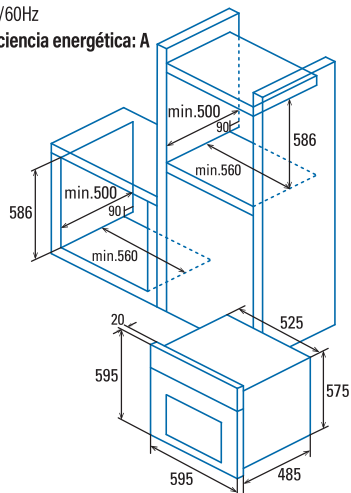

Código	07001401
EAN	8422248059503
Modelo	CDP 780 AS BK
Tipo	Multifunción Turbo
Ficha de producto según EU 65/2014 y EU 66/2014	
Índice de eficiencia energética (IEE)	117,1
Clase de eficiencia energética	A
Consumo energía modo convencional [kWh/cycle]	0,89
Consumo energía modo circulación forzada [kWh/cycle]	0,81
Número de cavidades	1
Fuente de calor	Electricidad
Masa del aparato [Kg]	36
Volumen de la cavidad [L]	50
Dimensiones	
Anchura [mm]	595
Altura [mm]	595
Profundidad [mm]	480
Anchura de la cavidad [mm]	410
Altura de la cavidad [mm]	325
Profundidad de la cavidad [mm]	375
Características	
Acabado	Acero inoxidable y cristal negro
Cierre amortiguado de puerta	No
Niveles para colocar bandejas	5
Ventilador convección	Sí
Número de lámparas iluminación	1
Controles	
Tipo de control	Mandos Escamoteables
Tecnología de la pantalla	LCD
Programador inicio/paro	Sí
Programador paro	-
Minutero paro	-
Indicador de funcionamiento	Sí
Indicador termostato	Sí
Mínima temperatura [°C]	50
Máxima temperatura [°C]	250
Limpieza	
Esmalte	Antiadherente negro
Tipo de cavidad	Plana
Cristal interior puerta	Desmontable
Limpieza AquaSmart	Manual
Número de funciones	8
Pre calentamiento rápido	No
Luz interior	Sí
Seguridad	
Bloqueo de seguridad	No
Número de cristales en puerta	2
Ventilador refrigeración	Sí
Termostato de seguridad	Sí
Conexión eléctrica	
Potencia Grill [W]	2350
Potencia resistencia inferior [W]	1300
Potencia resistencia posterior [W]	2300
Potencia nominal total [W]	2450
Tensión nominal [V] / Frecuencia de la red [Hz]	220-240 / 50/60
Potencia iluminación [W]	2 x 25
Enchufe	No
Accesorios	
Guías laterales	1
Parrilla	1
Bandeja estándar	1
Bandeja profunda	1
Guías Telescópicas	1
Asador rotativo	-
Pizza Stone (opcional)	-
Inyectores gas	-