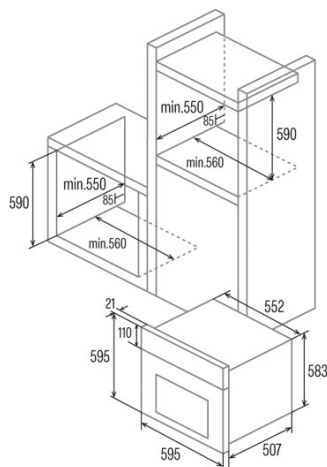

SES 7004 X

 Cod. **07044351**_

 EAN **8422248347235**

INFORMACIÓN GENERAL

EAN/UPC	8422248347235
Subfamilia	Static

Ficha de producto

Índice de Eficiencia Energética (IEE)	95,2
Clase de eficiencia energética	A
Consumo de energía en modo convencional [kWh/ciclo]	0,76
Fuente de calor	Electricity
Masa del aparato [Kg]	25
Número de cavidades	1
Volumen de la cavidad (L)	65

Dimensiones

Anchura (mm)	595
Altura (mm)	595
Profundidad (mm)	519
Anchura incorporada (mm)	560
Altura incorporada (mm)	590
Profundidad incorporada (mm)	550

Controles

Tipo de control	Mechanical
Mostrar	No
Funciones	Top_and_bottom_heating;Light;Bottom heating;Grill
Temporizador	No
Indicador de encendido/apagado	-
Indicador del termostato	√
Temperatura mínima [°C]	50
Temperatura máxima [°C]	250