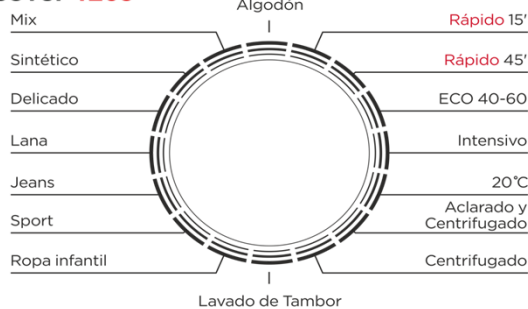

Discover 1265

ROMMER

1200 RPM
6,5 KG

Power

Temp. ♥ | RPM | Inicio Diferido | Función

Start/Pause

DIMENSIONES

Alto (mm)	875 / 895
Ancho (mm)	400 / 490
Fondo (mm)	610 / 690
Peso neto / bruto (kg)	56 / 60

DESCRIPCIÓN

RPM	1200
Capacidad (kg)	6,5
Consumo energía (kwh/ciclo)	0,67
Clasificación energética	C
Eficacia secado	C
Consumo agua (lt/ciclo)	80
Voltage (V(Hz))	220-240/50

CARACTERÍSTICAS

Color Frontal	Blanco
Puerta	Blanco
Nº programas	16
Tipo control	electronico
Potencia (W)	2100
Bombo	acero inox
Patas ajustables	4
Nº compartimentos dispensador	3
Mando - Programas	si
Pulsante - Inicio	si
Pulsante - ajuste temperatura	si
Pulsante - rpm	si
Pulsante - inicio diferido	si
Pulsante - función adicional	si
Tapa extraible	no

EAN: 8426984320026

ROMMER