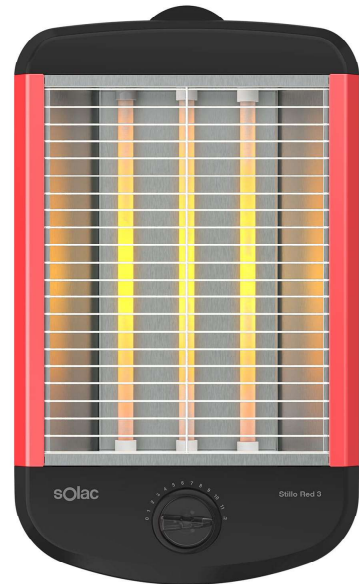

## TC5309 STILLO RED 3

Tostador

Código producto: S96006200

Modelo: TC5309

Código EAN: 8433766600627

### CARACTERÍSTICAS

- 700W
- 3 resistencias de cuarzo
- Gran superficie de tostado de 24,5 x 18,5 cm
- 12 niveles de tostado
- Apto para todo tipo de pan y bollería
- Desconexión automática al finalizar el tostado
- Bandeja recogemigas de fácil extracción
- Avisador acústico

## TC5309 STILLO RED 3

S96006200

### DATOS TÉCNICOS

Potencia Voltaje	700 W	Voltaje	700 W
Nivel sonoro		Tensión	220-240 V
Longitud del cable	75 cm		