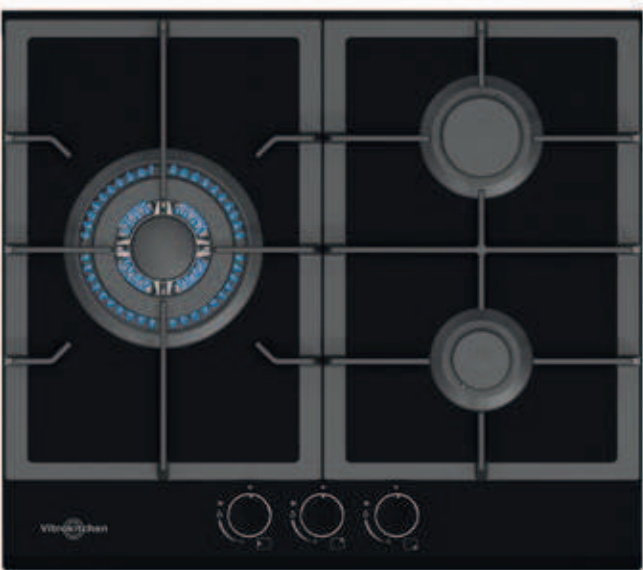

NOVEDAD

ENCIMERA A GAS 70 CM.

EN73IB (GAS BUTANO)
EAN 8437026810061

EN73IN (GAS NATURAL)
EAN 8437026810078

- Acero Inoxidable
- 5 Quemadores a gas con 1 quemador de triple aro y alta potencia (wok).
- Válvula de seguridad.
- Mandos frontales.
- Encendido electrónico incorporado en mandos.
- Parrillas de hierro colado.
- Encastrable en hueco standard de 60cm.

Nota: Incorporan inyectores para cambio de gas.

NOVEDAD

ENCIMERA A GAS 60 CM.

CG630NB (GAS BUTANO)
EAN 8437026810085

CG630NN (GAS NATURAL)
EAN 8437026810092

- Cristal templado negro.
- 3 Quemadores a gas con 1 quemador de triple aro y alta potencia (wok).
- Válvula de seguridad.
- Mandos Frontales.
- Encendido electrónico incorporado en mandos.
- Parrillas de hierro colado.