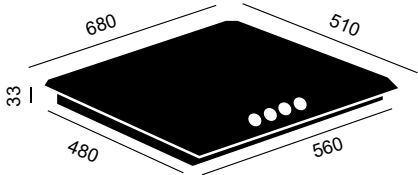

NOVEDAD

ENCIMERA A GAS 70 CM.

EN73IB (GAS BUTANO)
EAN 8437026810061

EN73IN (GAS NATURAL)
EAN 8437026810078

- Acero Inoxidable
- 5 Quemadores a gas con 1 quemador de triple aro y alta potencia (wok).
- Válvula de seguridad.
- Mandos frontales.
- Encendido electrónico incorporado en mandos.
- Parrillas de hierro colado.
- Encastrable en hueco standard de 60cm.

Nota: Incorporan inyectores para cambio de gas.

NOVEDAD

ENCIMERA A GAS 60 CM.

CG630NB (GAS BUTANO)
EAN 8437026810085

CG630NN (GAS NATURAL)
EAN 8437026810092

- Cristal templado negro.
- 3 Quemadores a gas con 1 quemador de triple aro y alta potencia (wok).
- Válvula de seguridad.
- Mandos Frontales.
- Encendido electrónico incorporado en mandos.
- Parrillas de hierro colado.