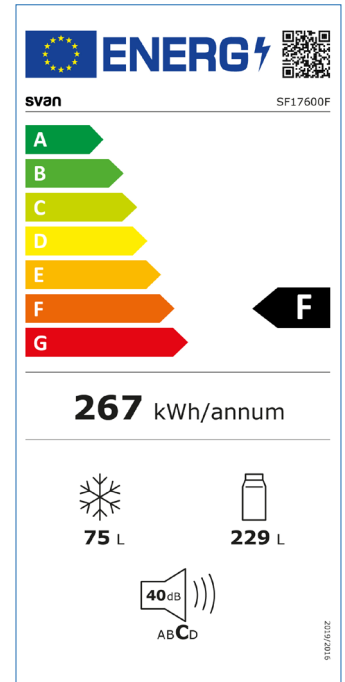

svan

Frigorífico Cíclico

Frío | Frigoríficos 2 Puertas

SF17600F

Código EAN: 8445946006945

Color: Blanco

Dimensiones: 1720 x 605 x 595 mm

-  Sistema Cíclico
-  Control manual
-  Luz interior
-  Silencioso

CARACTERÍSTICAS

Clase climática	N, ST	
Eficiencia energética	F	
Protección IEC	Clase I	
Nivel sonoro	40	dB
Capacidad	Frigorífico	229 L
	Congelador	75 L
Motor	Universal	
Tecnología funcionamiento	Cíclico	
Sistema de control	Manual	
Rango temperatura	2 ~ 8 -24 ~ -14	°C
Refrigerante (tipo/cantidad)	R600a / 48	g
Estrellas congelador	4	
Capacidad congelación	3,40	Kg/24h
Autonomía mantenimiento	20	h
Descongelación	Manual	
Luz interior	LED (Reemplazable)	

DISEÑO

Color	Blanco
Nº puertas	2 (Reversibles)
Tipo de abertura	Uñero
Soporte	Patas normales y niveladoras

DIMENSIONES Y PESOS

Dimensiones	1720 x 605 x 595	mm
Peso	50	kg

RENDIMIENTO

Consumo anual energía	267	kWh
Potencia	105	W
Potencia luz	1,50	W
Luminancia	100-250	lm
Corriente	0,55	A
Voltaje / Frecuencia	220-240 / 50	V / Hz

svan

Frigorífico Cíclico

Frío | Frigoríficos 2 Puertas

SF17600F

Código EAN: 8445946006945

Color: Blanco

Dimensiones: 1720 x 605 x 595 mm

ACCESORIOS