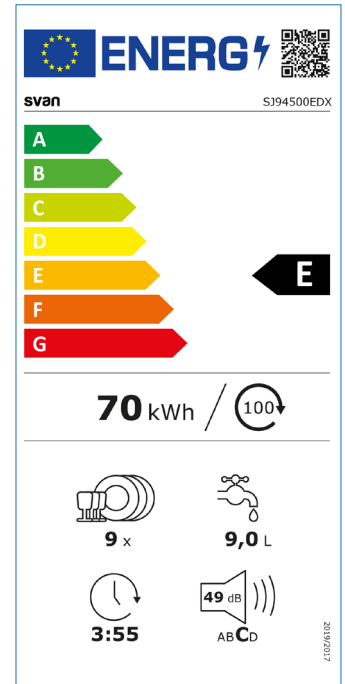

svan

Lavavajillas 45cm libre instalación

Lavavajillas | Lavavajillas 45cm

SJ94500EDX

Código EAN: 8445946008116

Color: Inox

Dimensiones: 845 x 448 x 610 mm

Capacidad

Nº bandejas

Secado Residual

Display LED

Programa Cristal

Función Media carga

CARACTERÍSTICAS

Capacidad	9	Cubiertos
Eficiencia energética	E	
Nivel sonoro	49	dB
Motor	Universal	
Sistema de control	Display LED manual	
Nº programas	7	
Sistema de secado	Residual	
Temperatura del agua	70 (máx.)	°C
Color	Externo	Inox
	Bandejas	Gris
Nº de bandejas	2	
Bandejas de altura regulable	Sí	
Cesta de cubiertos	1	
Brazos rociadores	2	
Montaje	Libre instalación	

ELEMENTOS

Filtro	Plástico y acero inoxidable
Manguera entrada agua	Estándar

RENDIMIENTO

Consumo energía ciclo ECO	70	kWh/100 ciclos
Consumo de energía	Apagado	0,45 W
	Reposo	- W
Consumo anual ciclo ECO	9	L/ciclo
Presión del agua	0,01-1	MPa
Potencia	2100	W
Duración ciclo ECO	3:55	h:min
Voltaje / Frecuencia	220-240 / 50	V / Hz

DIMENSIONES Y PESOS

Dimensiones	845 x 448 x 610	mm
Peso	30	kg

svan

Lavavajillas 45cm libre instalación

Lavavajillas | Lavavajillas 45cm

SJ94500EDX

Código EAN: 8445946008116

Color: Inox