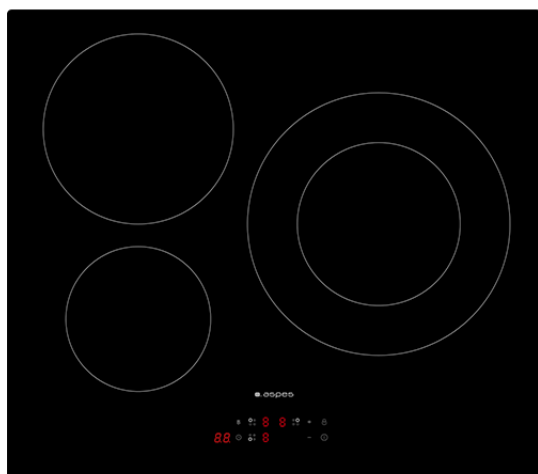

## AI3601

Código EAN: 8445946015329

Color: Cristal negro

Dimensiones: 62 x 590 x 520 mm

Zonas cocción  
3

Potencia  
7,20 kW

Control  
Táctil

Corona  
Doble

### Características

Tipo placa	Inducción
Tipo instalación	Integrable
Color placa	Cristal negro
Bordes biselados	Sí
Zonas de cocción	3
Doble corona	Sí
Sistema control	Táctil
Niveles cocción	9

## AI3601

Código EAN: 8445946015329

Color: Cristal negro

Dimensiones: 62 x 590 x 520 mm

Rendimiento	
Potencia total placa	7200 W
Potencia zona 1 (mín.)	1300 W
Potencia zona 1	1500 W
Potencia zona 2 (mín.)	2300 W
Potencia zona 2	2600 W
Potencia zona 3 (mín.)	3000 W
Potencia zona 3	3600 W
Voltaje (máx.)	240 V
Frecuencia	60 Hz