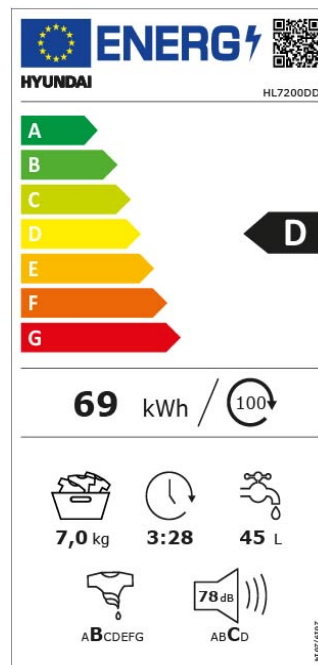

### HL7200DD

Código EAN: 8445946016418

Color: Blanco

Dimensiones: 845 x 597 x 497 mm

#### Características

Tipo carga	Frontal
Tipo instalación	Libre instalación
Tapa desmontable	Sí
Tipo dispensador detergente	Manual
Capacidad carga lavado	7 kg
Velocidad centrifugado (máx.)	1200 rpm
Color general	Blanco
Color puerta	Transparente
Color marco	Blanco
Eficiencia energética lavado	D
Eficiencia energética centrifugado	B
Nivel sonoro	78 dB
Eficiencia energética nivel sonoro	C
Tipo motor	Universal
Panel control	Display LED manual
Nº programas lavado	15

# HL7200DD

Código EAN: 8445946016418

Color: Blanco

Dimensiones: 845 x 597 x 497 mm