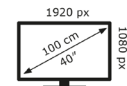

2019/07/23

CARACTERÍSTICAS

Tipo de panel	40" TFT	
Color	Negro	
Tipo de base	2 Patas	
LEDs indicadores	Sí	
Luminancia	200	cd/m2
Máx. resolución de imagen	HD 1920 x 1080 px	
Angulo de visión	178°	
Eficiencia energética	E	
Procesador	CPU	A53 * 4
	GPU	mali-450 2
Memoria interna	RAM	1 GB
	ROM	8 GB
Sistema operativo	Android 12.0	
Conexión Wifi	Sí	
Acceso Apps en mando	Netflix, Amazon prime, youtube	

SINTONIZADOR

DVB-C	DVB-T	DVB-T2
DVB-S	DVB-S2	ATV

APPS COMPATIBLES DESTACADAS

Vídeo	Netflix, Amazon prime video, youtube, Movistar+, HBO, OSN, Sky Go, WeTV, Movieark
Música	Spotify, Crunchyroll, Openbrowser, Rakuten TV
Redes sociales	Ary news, New point , TRT WORLD
Herramientas	Crunchyroll, Openbrowser, Rakuten TV
Navegador web	Diy network
Tienda	Openbrowser

Acceso a Google Play Store

FUNCIONES

Ahorro de energía	Audio Dolby
Bloqueo control	Miracast
Modo hotel	Reducción de ruido
Reproducción USB	Reseteado de datos
Teletexto	Temporizador