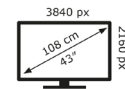

Android 13.0

Función Miracast

Modo Hotel

49 kWh/1000h

CARACTERÍSTICAS

Tipo de panel	43" TFT	
Color	Negro	
Tipo de base	2 Patas	
LEDs indicadores	Sí	
Luminancia	220 cd/m2	
Máx. resolución de imagen	4K UHD 3840 x 2160 px	
Angulo de visión	178°	
Eficiencia energética	F	
Procesador	CPU	Quad core ARM Cortex-A55 1.9GHz
	GPU	ARM Mali-G31 MP2
Memoria interna	RAM	1,5 GB
	ROM	8 GB
Sistema operativo	Android 13.0	
Conexión Wifi	Sí	
Acceso Apps en mando	Netflix, Amazon prime, youtube	

Código EAN: 8445946016685

Color: Negro

Dimensiones: 605,3 x 955,2 x 206,5

LENGUAJES

11 Español, Inglés, Francés, Alemán, Portugués, Italiano, Polaco, Sueco, Ruso, Rumano, Catalán

VIDEO

HDMI	480i, 480p, 720p, 1080i, 1080p, 2160P	
Componente	PAL/NTSC	
Sistemas	ATV	PAL, SECAM, NTSC
	DTV	MPEG-2, MPEG-4, AVC/H.264

DIMENSIONES Y PESO

Dimensión de producto	Con soporte	605,3 x 955,2 x 206,5	mm
	Sin soporte	556,2 x 955,2 x 94,4	mm
Peso		6,8	kg
Montaje VESA		200 x 200	mm

TERMINALES

AV (entrada)	1
Ethernet (entrada)	1 (RJ-45)
HDMI 1.4	3
USB 2.0	2
Auricular (salida)	1