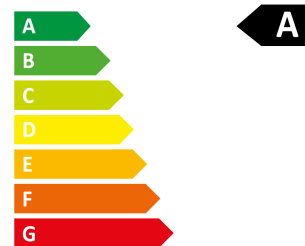

42 kWh / 100

6,0 kg 3:18 36 L

76 dB ABCD

P1302A1002

Características

Advertencias / Indicaciones	No
Dirección del operador o importador	Av. Altos Hornos S/N. Pto. Sagunto (46520). Valencia, España.
Link de Atención al Consumidor	info@svanelectro.com
Tipo carga	Frontal
Tipo instalación	Libre instalación
Tapa desmontable	No
Tipo dispensador detergente	Manual
Capacidad carga lavado	6 kg
Velocidad centrifugado (máx.)	1000 rpm
Color general	Blanco
Color puerta	Oscuro
Color marco	Blanco
Eficiencia energética lavado	A
Eficiencia energética centrifugado	C
Nivel sonoro	76 dB
Eficiencia energética nivel sonoro	B

Características

Tipo motor	Inverter
Panel control	Display LED manual
Nº programas lavado	12
Tipo tambor	Estándar
Material tambor	Acero inoxidable
Volumen tambor	40 L
Tipo bloqueo puerta	PTC
Tipo chasis	Estándar