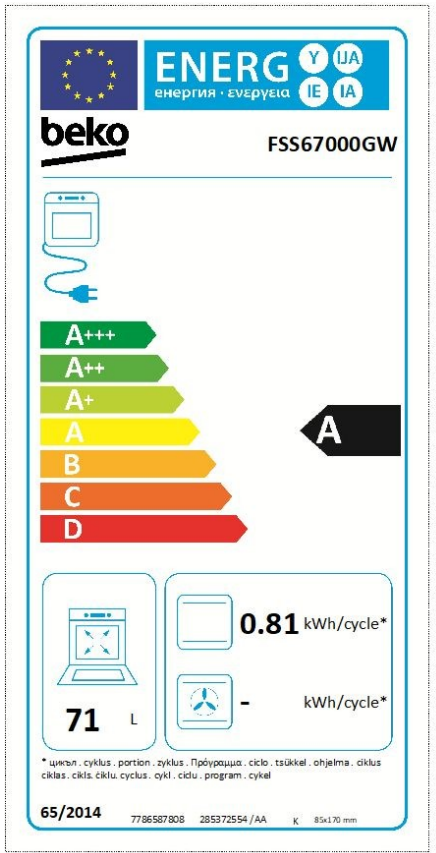

Cocina Eléctrica FSS67000GW

Blanco

EAN: 8690842062551

Limpieza hidrolítica SteamShine®

Características generales

Cocina independiente de color blanco.
Placa Vitrocerámica con 4 zonas de cocción.
Tapa de cristal.
Mandos de regulación en panel frontal.
Compartimento inferior con tapa abatible.
Horno eléctrico con 4 funciones
Limpieza hidrolítica SteamShine®.
Volumen horno 71 litros, con luz interior.

Características Placa Vitrocerámica

Frontal izquierda	Ø180 mm–1700W
Posterior izquierda	Ø140 mm–1200W
Frontal derecha	Ø140 mm–1200W
Posterior derecha	Ø180 mm–1700W
Voltaje	220-240 V
Frecuencia	50 Hz
Indicador calor residual	

Dimensiones

Dimensiones del producto 85 x 60 x 60 cm
Dimensiones producto con embalaje 94 x 66 x 70 cm
Peso neto / bruto 42,7 / 46,2 kg

Características Horno

Horno con grill eléctrico.
Volumen de la cavidad del horno 71 litros.
Cavidad esmaltada.
4 funciones: cocción convencional, cocción inferior, grill y grill suave.
Mando de control de la temperatura.
Luz interior trasera.
Puerta del horno con 2 cristales.
Contiene bandeja esmaltada estándar y parrilla cromada.
Compartimento inferior con tapa abatible.

Cocina Eléctrica FSS67000GW

Blanco

EAN: 8690842062551

Dimensiones

Dimensiones del producto 85 x 60 x 60 cm

Dimensiones producto con embalaje 94 x 66 x 70 cm

Peso neto / bruto 42,7 / 46,2 kg