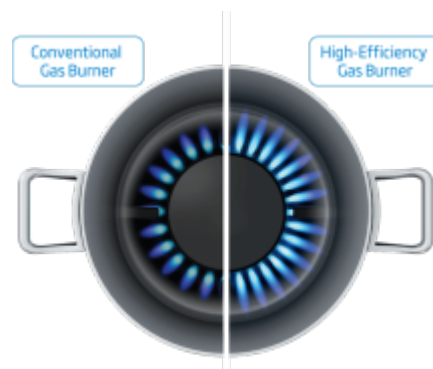

Dimensiones y Peso

Altura	85 cm	Ancho	60 cm
Profundidad	60 cm	Peso	45.5 kg
Altura con embalaje	94 cm	Ancho con embalaje	66 cm
Profundidad con embalaje	70 cm	Peso con embalaje	49.1 kg

Quemador de gas de alta eficiencia

Cocción más rápida y eficiente con diseño de quemador especial

No dejes de comer sano por tener un día ajetreado. Ahora puedes cocinar cada plato de forma más rápida y eficiente en la placa. Los quemadores de gas de alta eficiencia utilizan menos gas y cocinan más rápido que los normales. De esta forma, por poco tiempo que tengas, podrás disfrutar de tus platos favoritos rápidamente.