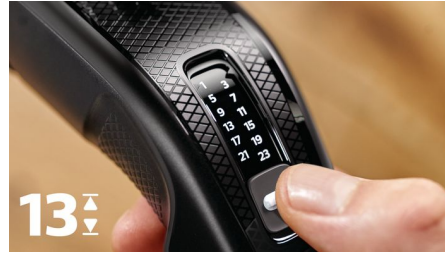

13 posiciones de longitud con bloqueo

Solo tienes que seleccionar y bloquear la longitud que deseas. El peine-guía ajustable tiene 12 posiciones de longitud entre 1 mm y 23 mm, con una precisión de 2 mm entre cada longitud. Retira el peine-guía para un corte apurado de 0,5 mm.