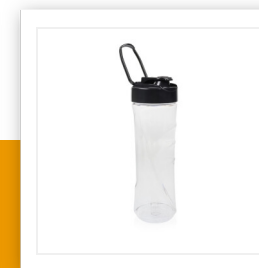

Detalles logísticos - Código Intrastat: 8509400000

Caja: a x A x P (cm): 37.5 x 13 x 13 | EAN: 8712836992269 | Peso bruto (kg): 1.114 | Peso neto (kg): 0.939

Embalaje: a x a x P (cm): 40.5 x 28 x 54 | EAN: 8712836992252 | Peso bruto (kg): 9.415

Piezas: Por embalaje : 8 | Por pallet: 192 | Hi x Ti: 4 x 6 | 20FT / 40FT / HQ: 3800 / 7920 / 9000