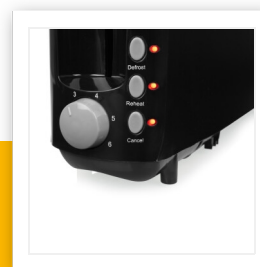

## BR-1059PR

### Tostador de ranura larga

6 configuraciones ajustables - 900 W

Práctica tostadora de plástico con una ranura larga para 2 rebanadas de pan. Equipada con bandeja recogemigas extraíble y termostato con 6 ajustes. Dispone de función de cancelación, recalentamiento y descongelación.

Material del cuerpo	Plástico
Ajustes de tostado	6
Número de ranuras	1
Ranura larga	Sí, 1
Apagado automático	Sí
Función de expulsión automática	Sí
Función de cancelación	Sí
Función recalentamiento	Sí
Función de descongelado	Sí
Luz(ces) indicadora(s) de funcionamiento	Sí
Compartimento para guardar el cable	Sí
Base antideslizante	Sí
Bandeja para migas extraíble	Sí
Calentador de pan	No
Potencia	900 W