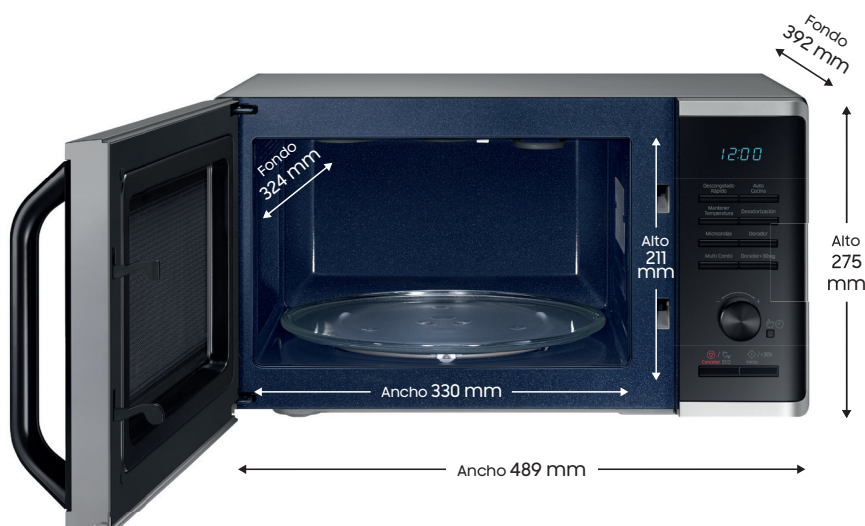

¹Comparado con microondas Samsung sin esta tecnología.

Microondas Libre instalación Grill

Características generales

Capacidad	23L
Niveles de potencia	6
Potencia Micro	800W
Potencia Grill	1.100W
Potencia Convección	-
Material Interior	Cerámica Enamel
Tipo de Apertura	Tirador
Display	LED
Método de control	Táctil + Dial
Accesorios	Wire Rack, Plato para freír

Grill

Modelo	EAN	Producto			
		Cavidad (Ancho x Alto x Fondo mm.)	Exterior (Ancho x Alto x Fondo mm.)	Capacidad	Peso
MG23K3515AS/EC	8806088219677	330 x 211 x 324	489 x 275 x 392	23L	13kg