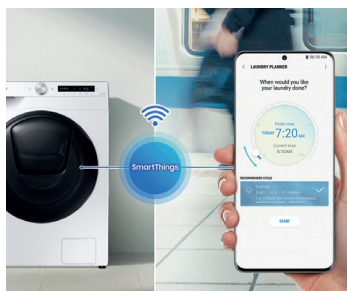

Programas de Vapor

Elimina el 99% de los alérgenos y bacterias.⁶

Non Stop

Lava y seca hasta 5 Kg de forma continua y sin interrupción.

Modelo: WD80T554DBW/S3

¹Ahorro estimado en 11 años (vida útil según Energy Saving Trust), teniendo en cuenta el coste de la electricidad (0,1823 €/kWh según Eurostat) y el incremento medio anual del coste de la electricidad (1,72%/año). Este ahorro puede variar en función de cambios en el coste de la electricidad. Ahorro calculado a fecha 26/10/2023 frente a la lavadora o lavasecadora menos eficiente del mercado. Para más información, consulta en la Web del fabricante. ²Según análisis del Instituto de Investigación de Mercado Internacional en ventas de lavadoras y frigoríficos de clase energética A en España en 2022 y Q1 2023. ³Se requiere conexión WiFi o de datos y Samsung Account. La app SmartThings™ está disponible para smartphones Android (4.1 o superior) o iPhone (iOS 9.0 o superior). Los usuarios con dispositivos anteriores a Galaxy S6 o de otras marcas, necesitarán descargar la app SmartThings™ desde su tienda de aplicaciones. El análisis se acciona tras 10 lavados realizados, basado en los últimos 25 programas empleados. ⁴Certificado VDE Germany estudios 2234000-2528-0034/175366-(A, B, C) según protocolo IEC 60456:2010. Para carga de 4kg comparando programas SuperEco 15°C (WF80F5E5U4W, WF60F4E0W2W, WF70F5E0W4W) y algodón 40°C sin EcoBubble™ (WF0702WKU). Resultados sujetos a las condiciones ambientales y modelos testados. ⁵Debe pulsarse el botón de pausa y esperar 5 segundos. La función AddWash™ no está disponible cuando: la temperatura interior supere los 50°C; el ciclo en curso no admita prendas (consultar instrucciones), y esté activado el bloqueo infantil. ⁶Basado en el estudio independiente de Intertek, probando muestras de los modelos Samsung definidas en el protocolo. Los resultados individuales pueden variar.