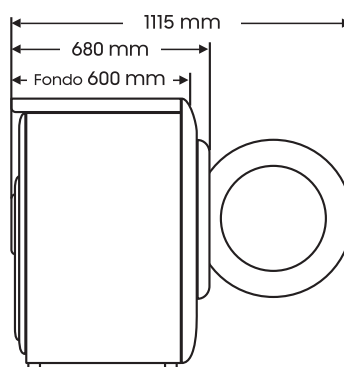

Programas y características destacadas

Bloqueo Infantil, Final Diferido, Lavado Tambor, Tambor Diamante y Cajetín StayClean

EcoBubble™

A	B	C	D	E	F	G	Modelo	EAN	Capacidad lavado	Capacidad secado	Centrifugado	Número programas	Color lavasecadora / puerta	Peso neto
				E			WD80T554DBW/S3	8806090606175	8 Kg	5 Kg	1.400 rpm	24	Blanco / Negra	68 kg