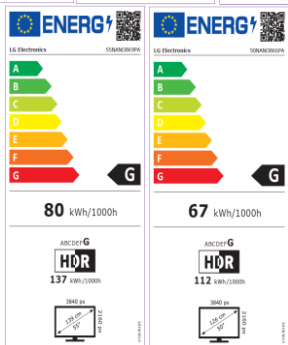

NANO86

NanoCell™ Display

Colores más vivos y brillantes gracias a la tecnología NanoCell de LG, que realza la pureza de los colores Primarios RGB para obtener unas imágenes de gran espectacularidad desde cualquier ángulo.

NEW Magic Remote

- SmartTV webOS 6.0
- Procesador Inteligente 4K α7 Gen4 con AI
- Asistentes de Voz: ThinQ / Google / Alexa / Home Kit
- HDR Dolby Vision IQ, HDR 10 Pro, HLG Pro, HDR Effect
- Modo Director (FILMMAKER)
- 4K/2K HFR 100fps (HDMI)
- Procesador de Sonido AI Sound 86/75" : 2.2ch 65/55/50" : 2.0ch DOLBY ATMOS
- Alertas Deportivas 2021
- GAMING: -, AMD FreeSync, HDR GiG, VRR / ALLM

Procesador Inteligente α7 Gen-4

Procesador Deep Learning de 12 bits. Muestra imágenes perfectas desde cualquier fuente y resolución.

Experiencia Audiovisual más Completa

Compatible con todos los Formatos HDR y Sonido Dolby ATMOS a 100 fotogramas por segundo (HFR) & modo FILMMAKER