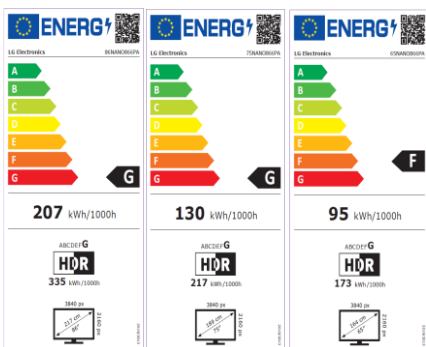

NANO86

NanoCell™ Display

Colores más vivos y brillantes gracias a la tecnología NanoCell de LG, que realza la pureza de los colores Primarios RGB para obtener unas imágenes de gran espectacularidad desde cualquier ángulo.

NEW Magic Remote

- SmartTV webOS 6.0
- Procesador Inteligente 4K α7 Gen4 con AI
- Asistentes de Voz: ThinQ / Google / Alexa / Home Kit
- HDR Dolby Vision IQ, HDR 10 Pro, HLG Pro, HDR Effect
- Modo Director (FILMMAKER)
- 4K/2K HFR 100fps (HDMI)
- Procesador de Sonido AI Sound 86/75" : 2.2ch 65/55/50" : 2.0ch DOLBY ATMOS
- Alertas Deportivas 2021
- GAMING: -, AMD FreeSync, HDR GiG, VRR / ALLM