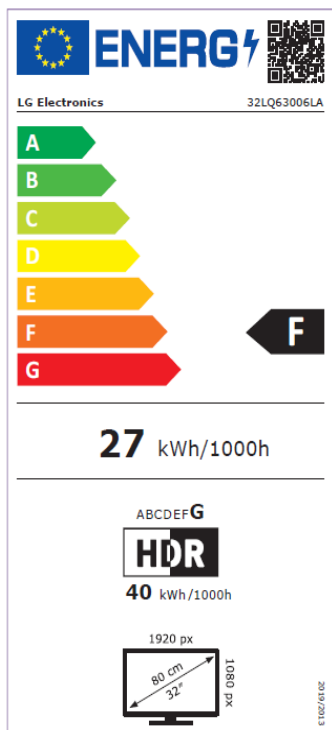

32LQ63006LA

SMART TV
en España

- SmartTV webOS22
- Asistentes de Voz: ThinQ / Google / Alexa / Home Kit (REQUIERE MAGIC REMOTE OPCIONAL)
- Procesador de Imagen 4k α 5 Gen5
- HDR10, HDR HLG
- AI Sound 5.1 Virtual Upmix
- Alertas Deportivas 2022
- GAMING: HDR GiG, Cloud Gaming Stadia / GeForce

Procesador Inteligente
 α 5 Gen 5.

Experiencia
Audiovisual

Conectividad
Inteligente ThinQ AI

Smart TV webOS22

Funciones
Gaming

Escalador HD. Dynamic Tone Mapping HD. Para conseguir unos tonos de color naturales