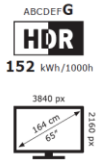

AI Resolution 576
Dynamic Tone Mapping
AI Virtual Upmixer 9.1.2
Clear Voice Pro
AI Brightness Control
AI Acoustic Tuning