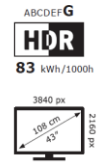

AI Resolution 576
Dynamic Tone Mapping
AI Virtual Upmixer 9.1.2
Clear Voice Pro
AI Brightness Control
AI Acoustic Tuning