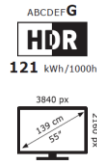

AI Resolution 576
Dynamic Tone Mapping
AI Virtual Upmixer 9.1.2
Clear Voice Pro
AI Brightness Control
AI Acoustic Tuning