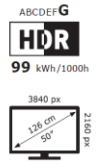

AI Resolution 576
Dynamic Tone Mapping
AI Virtual Upmixer 9.1.2
Clear Voice Pro
AI Brightness Control
AI Acoustic Tuning