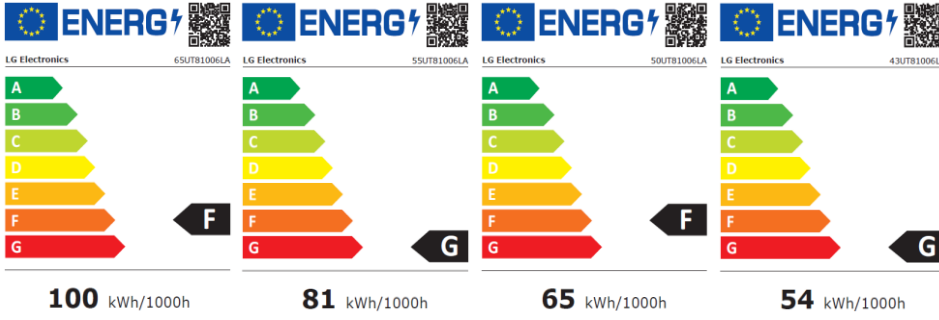

AI Resolution 576
Dynamic Tone Mapping
AI Virtual Upmixer 9.1.2
Clear Voice Pro
AI Brightness Control
AI Acoustic Tuning