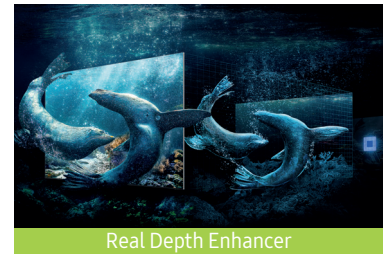

Real Depth Enhancer

Imagen	Resolución	Resolución 4K	Diseño	Diseño	Diseño Simple Chamfer	
	Contraste	Direct Full Array		One Connect	-	
	HDR (High Dynamic Range)	Quantum HDR+ (50": Quantum HDR)		Ambient Mode	Ambient Mode+	
	Pantalla Antirreflejos	-		Smart TV Powered by Tizen	Multi View	Hasta 2 vídeos
	Tecnología Quantum dot	100% Volumen de color			Asistentes de voz	Integrados y compatible: Bixby y Alexa; Compatible: Google Assistant. Incluso con el TV apagado.
	HLG (Hybrid Log Gamma)	Sí			Far-Field Voice Interaction	Sí
	Picture Engine	Procesador Quantum 4K			Videollamadas	Google Meet
	Ángulo de visión	Wide Viewing Angle			Workspace	Sí (Avanzado)
	Micro Dimming	Supreme UHD Dimming			Wireless Dex	Sí
	Calibración para expertos	-			TV Plus	Sí
Contrast Enhancer	Real Depth Enhancer	SmartThings	Sí			
Adaptive Picture	Optimized/EyeComfort	Universal Guide	Sí			
Filmmaker Mode	Sí	Experiencia multidispositivo	TV a Móvil, Móvil a TV, Iniciar Mirroring en TV, Sonido de TV en Móvil, Sound Mirroring y Wireless TV On			
Detección de brillo / color	Sí	Tap View	Sí			
Sonido	Dolby Atmos®	Sí	Conectividad	Digital Broadcasting	DVB-T2CS2 x 2	
	Potencia	40W		NFC on TV	-	
	Altavoces	2.2 Ch		HDMI	4 puertos a 4K120Hz (50": N/A)	
	Q-Symphony	Sí		Data Broadcasting	HbbTV 2.0.2	
	OTS (Object Tracking Sound)	OTS Lite		USB	2 puertos	
	AVA (Active Voice Amplifier)	Sí		Compatible con Dual Audio	Sí	
	Sonido Inteligente	Sonido Inteligente+		Bluetooth	Sí	
	Woofer	Sí		Salida de audio digital (Óptica)	Sí	
Gaming	Motion Technology	Motion Xcelerator Turbo+	Mando	Remote Control	SolarCell Remote Control (TM2360E)	
	Modo Juego Ultra Panorámico	Sí		Entrada RF: (Terrestre/ Entrada cable/ Satélite)	1 Terrestre/1 Entrada cable (Uso común para terrestre)/2 Entradas Satélite. (98" y 50": Uso común para terrestre)/1	
	Barra de juego	Barra de juego 3.0 y Mini Map Zoom				
	Tasa de refresco	100 Hz (50": 50 Hz)				
FreeSync	FreeSync Premium Pro (50": N/A)					

ACCESORIOS COMPATIBLES	Soporte de pared				Peana			Cámara
	Slim Fit WMN-B50EB/XC	Slim WMN-B16FB/XC WMN-B05FB/XC	Rotatorio VG-ARAB43WMT/XC VG-ARAB22WMT/XC		Studio VG-SES811K/XC	Studio Rotatoria VG-ARAB43STD/XC VG-ARAB22STD/XC		Slim Fit VG-STCBU2K/XC
	EAN 8806094399875	EAN 8806094144417	EAN 8806094060676	EAN 8806094284263	EAN 8806094284249	EAN 8806094230239	EAN 8806094284256	EAN 8806094284225
Q80C						65"-55"-50"		98"-85"-75" 65"-55"-50"