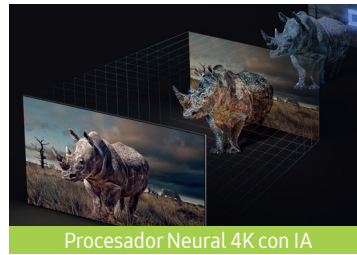

40W con Dolby Atmos[®]

Vive una experiencia de cine en casa. El sonido multidimensional creado por altavoces superiores, centrales e inferiores, llenará tu salón como nunca antes³.

Motion Xcelerator Turbo+

Derriba a todos tus enemigos disfrutando de un juego suave, sin retrasos ni escenas borrosas gracias a HDMI 4 x 2.1 a 120Hz⁴.

Grosor del TV
4,63 - 4,84cm

QLED Q80C

98" 85" 75" 65" 55" 50"

Direct Full Array