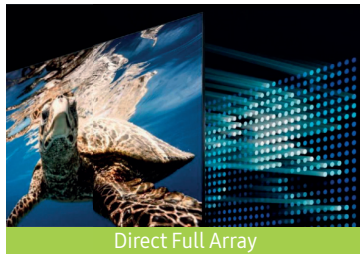

Grosor del TV
4,63 - 4,84cm

QLED Q80C

98" 85" 75" 65" 55" 50"

Direct Full Array