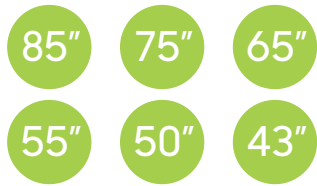

QLED Q60D

Imagen	Resolución	Resolución 4K
	Contraste	Dual LED
	HDR (High Dynamic Range)	Quantum HDR
	Pantalla Antirreflejos	-
	Tecnología	QLED
	HDR10+	HDR10+ (Adaptive)
	Picture Engine	Procesador QLED 4K Lite
	Ángulo de visión	-
	Micro Dimming	Supreme UHD Dimming
	Calibración para expertos	-
	Contrast Enhancer	Sí
	Picture Upscale	4K Upscaling
	Filmmaker Mode	Sí
ECO Sensor	Sí	
Sonido	Dolby Atmos®	-
	Potencia	20W
	Altavoces	2 Ch
	Q-Symphony	Sí
	OTS (Object Tracking Sound)	OTS Lite
	AVA (Active Voice Amplifier)	-
	Sonido Inteligente	Sí
	360 Audio	-
	Multiroom Link	-
Bluetooth Audio	Sí	
Gaming	Motion Technology	Motion Xcelerator
	Modo Juego Ultra Panorámico	Sí
	Cloud Gaming	Sí
	Tasa de refresco	50Hz
	FreeSync	-

Diseño	Diseño	Diseño AirSlim	
	One Connect	-	
	Ambient Mode	Sí	
Smart TV Powered by Tizen	Multi View	Hasta 2 vídeos	
	Asistentes de voz	Integrados y compatible: Bixby y Alexa	
	Far-Field Voice Interaction	-	
	Apple AirPlay	Sí	
	Workspace	Sí. TV como monitor externo inalámbrico	
	TV Plus	Sí	
	SmartThings	SmartThings integrado	
	Universal Guide	Sí	
	TV to Mobile - Mirroring	Móvil a TV, Sound Mirroring y Wireless TV On	
	Tap View	Sí	
Conectividad	Digital Broadcasting	DVB-T2CS2	
	Wi-Fi/Bluetooth	Wi-Fi 6E/BT5.2	
	HDMI	3 puertos	
	Data Broadcasting	HbbTV 2.0.3	
	USB	2 puertos	
	Compatible con Dual Audio Bluetooth	Sí	
	Salida de audio digital (Óptica)	Sí	
	Entrada RF: (Terrestre/Entrada cable/ Satélite)	Entrada RF: 1 Terrestre/1 Entrada cable (Uso común para terrestre)/1 Entrada Satélite	
	Mando	Remote Control	SolarCell Remote Control (TM2360E)

Accesorios compatibles	Soporte de pared			Peana	Cámara
	Slim Fit WMN-B50EB/XC	Slim WMN-B16FB/XC WMN-B05FB/XC		Studio VG-SES11K/XC	Slim Fit VG-STCBU2K/XC
	 EAN 8806094399875	 EAN 8806094144147	 EAN 8806094060676	 EAN 8806094230239	 EAN 8806094265491
Q60D	85"-75"-65" 55"-50"-43"	75"- 65"	55"- 50"- 43"	65"- 55"	85"-75"-65" 55"-50"-43"

MODELO	EAN	Pulgadas	Cms.	Peso (kg.)			Dimensión peana	Dimensión peana reducida	Dimensiones (Ancho x Alto x Fondo mm.)			Soporte pared VESA compatible	Etiqueta Eficiencia Energética
				Sin peana	Con peana	Con caja			Sin peana	Con peana	Con caja		
TQ85Q60DAUXXC	8806095412757	85"	214	41.5	42.5	55.3	1418.9 x 345.1	1118.9 x 345.1	1900.9 x 1085.7 x 26.9	1900.9 x 1123.3 x 345.1	2075 x 1237 x 220	600 x 400	E
TQ75Q60DAUXXC	8806095414904	75"	189	31.4	32.0	42.3	1260 x 320	1040 x 320	1676.7 x 959.8 x 26.6	1676.7 x 997.3 x 320	1834 x 1110 x 190	400 x 400	D
TQ65Q60DAUXXC	8806095412733	65"	163	20.9	21.3	28.3	1076.3 x 274	N/A	1450.9 x 831.4 x 25.7	1450.9 x 872.2 x 274.0	1612 x 950 x 164	400 x 300	E
TQ55Q60DAUXXC	8806095412634	55"	138	15.5	15.8	22.0	896.2 x 224	N/A	1232.1 x 708.3 x 25.7	1232.1 x 745.9 x 224	1399 x 846 x 148	200 x 200	E
TQ50Q60DAUXXC	8806095412610	50"	125	11.5	11.8	15.9	756.4 x 224	N/A	1118.3 x 644.1 x 25.7	1118.3 x 681.7 x 224	1246 x 761 x 131	200 x 200	E
TQ43Q60DAUXXC	8806095412597	43"	108	8.4	8.6	11.6	678 x 181	N/A	965.5 x 559.4 x 25.7	965.5 x 598.1 x 181	1093 x 667 x 126	200 x 200	F