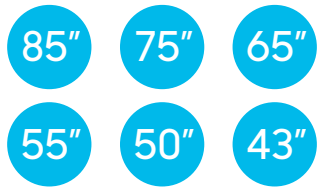

Crystal UHD DU7175

Imagen	Resolución	Resolución 4K	Diseño	Diseño	Diseño Slim Look	
	Contraste	Mega Contrast		One Connect	-	
	HDR (High Dynamic Range)	HDR		Ambient Mode	-	
	Pantalla Antirreflejos	-		Smart TV Powered by Tizen	Multi View	-
	Tecnología	Crystal Color			Asistentes de voz	Compatible: Bixby y con altavoces Alexa
	HDR10+	Support			Far-Field Voice Interaction	-
	Picture Engine	Procesador Crystal 4K			Apple AirPlay	Sí
	Ángulo de visión	-			Workspace	Sí, TV como monitor externo inalámbrico
	Micro Dimming	UHD Dimming			TV Plus	Sí
	Calibración para expertos	-			SmartThings	SmartThings integrado
	Contrast Enhancer	Sí			Universal Guide	Sí
	Picture Upscale	Crystal Processor 4K			TV to Mobile - Mirroring	Móvil a TV, Sound Mirroring y Wireless TV On
	Filmmaker Mode	Sí			Tap View	-
ECO Sensor	Sí					
Sonido	Dolby Atmos®	-	Conectividad		Digital Broadcasting	DVB-T2CS2
	Potencia	20W			Wi-Fi/Bluetooth	Wi-Fi 5/BT5.2
	Altavoces	2 Ch		HDMI	3 puertos	
	Q-Symphony	Sí		Data Broadcasting	HbbTV 2.0.3	
	OTS (Object Tracking Sound)	OTS Lite		USB	1 puerto	
	AVA (Active Voice Amplifier)	-		Compatible con Dual Audio	Sí	
	Sonido Inteligente	Sí		Bluetooth	-	
	360 Audio	-		Salida de audio digital (Óptica)	-	
	Multiroom Link	-		Entrada RF: (Terrestre/ Entrada cable/ Satélite)	Entrada RF: 1 Terrestre/1 Entrada cable (Uso común para terrestre)	
	Bluetooth Audio	Sí				
Gaming	Motion Technology	Motion Xcelerator	Mando	Remote Control	Remote Control (TM2240A)	
	Modo Juego Ultra Panorámico	-				
	Cloud Gaming	-				
	Tasa de refresco	50 Hz				
	FreeSync	-				

Accesorios compatibles	Soporte de pared			Peana	Cámara
	Slim Fit WMN-B50EB/XC	Slim WMN-B16FB/XC WMN-B05FB/XC		Studio VG-SESB11K/XC	Slim Fit VG-STCBU2K/XC
	 EAN 8806094399875	 EAN 8806094144147	 EAN 8806094060676	 EAN 8806094230239	 EAN 8806094265491
DU7175	85"-75"-65"-55"	75"	55"-50"-43"	65"-55"-50"	85"-75"-65"-55"-50"-43"

DU7175

Crystal UHD

MODELO	EAN	Pulgadas	Cms.	Peso (kg.)			Dimensión peana	Dimensión peana reducida	Dimensiones (Ancho x Alto x Fondo mm.)			Soporte pared VESA compatible	Etiqueta Eficiencia Energética
				Sin peana	Con peana	Con caja			Sin peana	Con peana	Con caja		
TU85DU7175UXXC	8806095491240	85"	214	32.5	33.4	46.5	1415.3 x 359	367.3 x 359	1901.2 x 1088.4 x 61.4	1901.2 x 1132.3 x 359	2075 x 1233 x 210	600 x 400	F
TU75DU7175UXXC	8806095491080	75"	189	25.3	26.0	34.5	1253.6 x 325	346.6 x 325	1677.5 x 962.4 x 61.1	1677.5 x 1006.3 x 325	1832 x 1110 x 186	400 x 400	F
TU65DU7175UXXC	8806095491059	65"	163	15.9	16.4	23.0	1025.5 x 267.4	303.9 x 267.4	1452.9 x 834.0 x 60.6	1452.9 x 879.5 x 267.4	1606 x 950 x 179	400 x 300	G
TU55DU7175UXXC	8806095490977	55"	138	11.2	11.6	16.4	824.6 x 237	253.2 x 237	1234.1 x 710.8 x 60.3	1234.1 x 758.0 x 237	1386 x 828 x 158	200 x 200	G
TU50DU7175UXXC	8806095490960	50"	125	9.5	9.9	14.2	750.6 x 237	N/A	1120.3 x 647.0 x 60.0	1120.3 x 694 x 237	1248 x 760 x 154	200 x 200	G
TU43DU7175UXXC	8806095491219	43"	108	7.1	7.4	10.5	674.9 x 191	N/A	967.5 x 561.4 x 59.7	967.5 x 609.7 x 191	1081 x 665 x 147	200 x 200	G